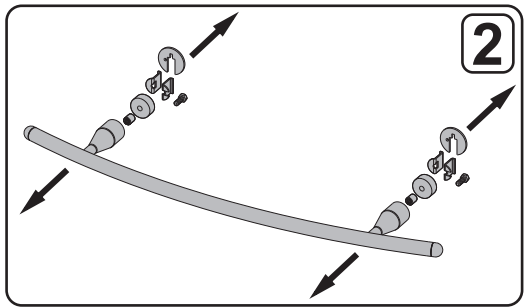

Wieszak na ręczniki KORATHERM / Сушилка для KORATHERM

Vyrábí / Produced by:
 KORADO, a.s.,
 Bří Hubálků 869, 560 02 Česká Třebová
 Czech Republic
 www.korado.com, tel: +420 465 506 111

X = 221 mm: Z-D035
X = 369 mm: Z-D036