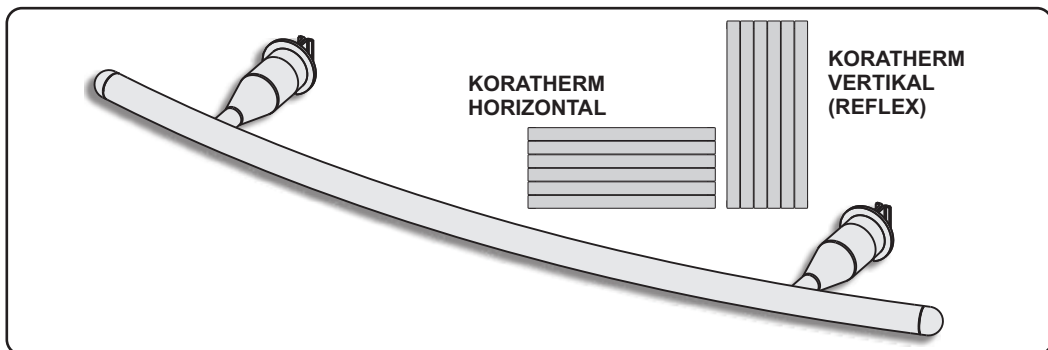

Z-D035, Z-D036

Sušák pro KORATHERM

Sušiak pre KORATHERM / **Towel rail for KORATHERM**

Handtuchhalter für KORATHERM / Barre porte-serviettes pour KORATHERM

Сушилник за KORATHERM / **Barra para colgar toallas para KORATHERM**

Držac za ručnik za KORATHERM / Dvieļu žāvētājs priekš KORATHERM

KORATHERM rankšluoščiu laikiklis / **Handdoekbeugel voor KORATHERM**

Сушка для KORATHERM / Suport de prosop pentru KORATHERM

Držalo brisač za KORATHERM / **Törülköző tartó KORATHERM radiátorhoz**

Wieszak na ręczniki KORATHERM / Сушилка для KORATHERM

Vyrábí / Produced by:
KORADO, a.s.,
Bří Hubálků 869, 560 02 Česká Třebová
Czech Republic
www.korado.com, tel: +420 465 506 111