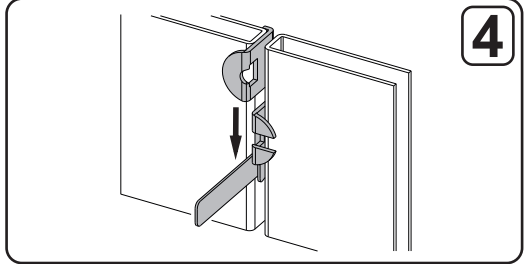

Wieszak na ręczniki KORATHERM / Сушилка для KORATHERM

Vyrábí / Produced by:
 KORADO, a.s.,
 Bří Hubálků 869, 560 02 Česká Třebová
 Czech Republic
 www.korado.com, tel: +420 465 506 111

X = 221 mm: Z-D035
X = 369 mm: Z-D036