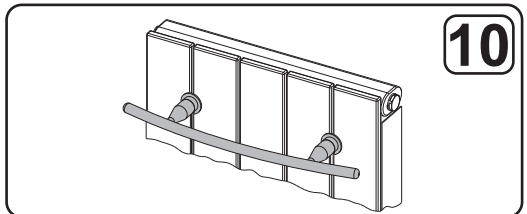

X = 221 mm: Z-D035
X = 369 mm: Z-D036