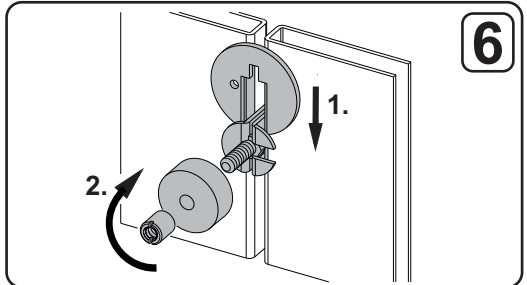

Wieszak na ręczniki KORATHERM / Сушилка для KORATHERM

Vyrábí / Produced by:
 KORADO, a.s.,
 Bří Hubálků 869, 560 02 Česká Třebová
 Czech Republic
 www.korado.com, tel: +420 465 506 111

X = 221 mm: Z-D035
X = 369 mm: Z-D036