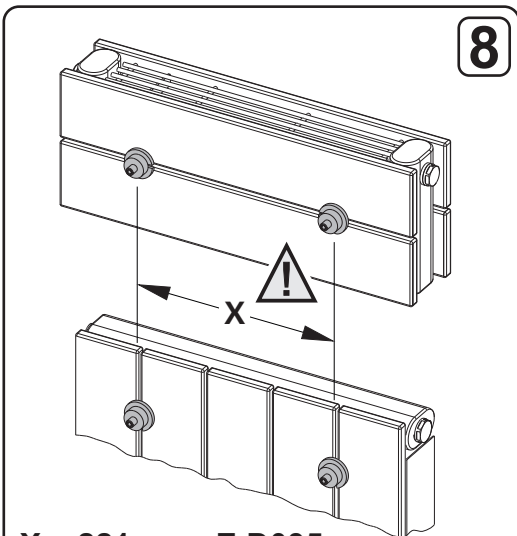

Wieszak na ręczniki KORATHERM / Сушилка для KORATHERM

Vyrábí / Produced by:
 KORADO, a.s.,
 Bří Hubálků 869, 560 02 Česká Třebová
 Czech Republic
 www.korado.com, tel: +420 465 506 111

X = 221 mm: Z-D035
X = 369 mm: Z-D036