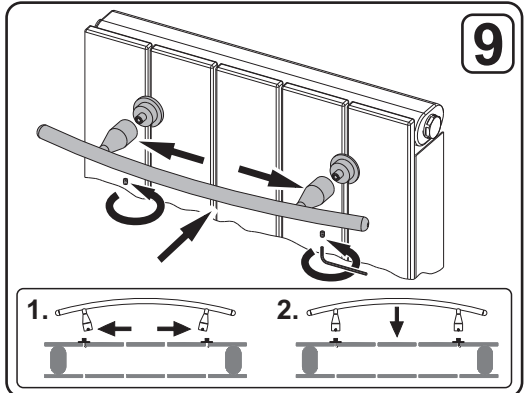

Wieszak na ręczniki KORATHERM / Сушилка для KORATHERM

Vyrábí / Produced by:
 KORADO, a.s.,
 Bří Hubálků 869, 560 02 Česká Třebová
 Czech Republic
 www.korado.com, tel: +420 465 506 111

X = 221 mm: Z-D035
X = 369 mm: Z-D036