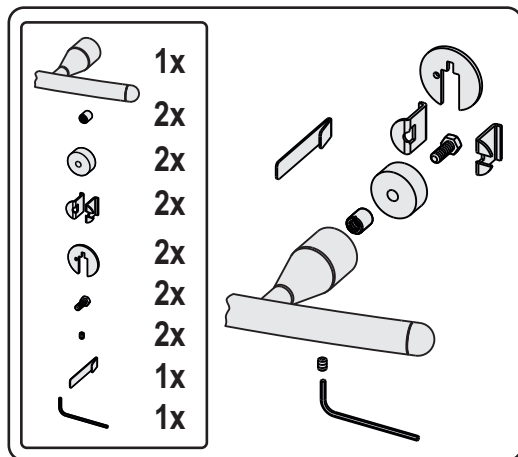

Z-D035, Z-D036

Sušák pro KORATHERM

Sušiak pre KORATHERM / **Towel rail for KORATHERM**

Handtuchhalter für KORATHERM / Barre porte-serviettes pour KORATHERM

Сушилник за KORATHERM / **Barra para colgar toallas para KORATHERM**

Držac za ručnik za KORATHERM / Dvieļu žāvētājs priekš KORATHERM

KORATHERM rankšluoščiu laikiklis / **Handdoekbeugel voor KORATHERM**

Сушка для KORATHERM / Suport de prosop pentru KORATHERM

Držalo brisač za KORATHERM / **Törülköző tartó KORATHERM radiátorhoz**

Wieszak na ręczniki KORATHERM / Сушилка для KORATHERM

Vyrábí / Produced by:
KORADO, a.s.,
Bří Hubálků 869, 560 02 Česká Třebová
Czech Republic
www.korado.com, tel: +420 465 506 111