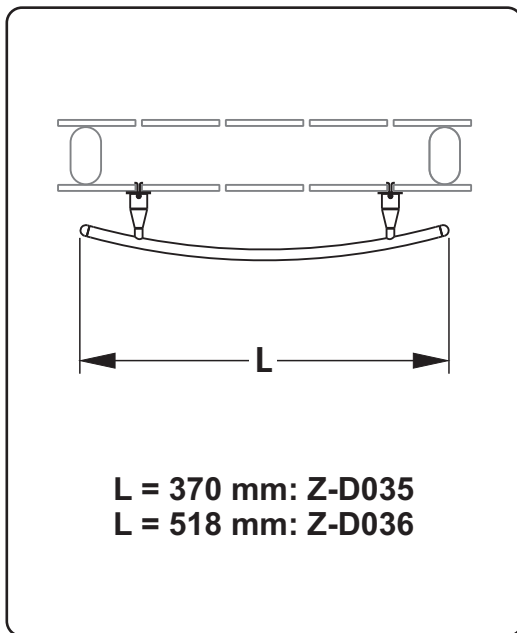

Z-D035, Z-D036

Sušák pro KORATHERM

Sušiak pre KORATHERM / **Towel rail for KORATHERM**

Handtuchhalter für KORATHERM / Barre porte-serviettes pour KORATHERM

Сушилник за KORATHERM / **Barra para colgar toallas para KORATHERM**

Držac za ručnik za KORATHERM / Dvieļu žāvētājs priekš KORATHERM

KORATHERM rankšluoščiu laikiklis / **Handdoekbeugel voor KORATHERM**

Сушка для KORATHERM / Suport de prosop pentru KORATHERM

Držalo brisač za KORATHERM / **Törülköző tartó KORATHERM radiátorhoz**

Wieszak na ręczniki KORATHERM / Сушилка для KORATHERM

Vyrábí / Produced by:
KORADO, a.s.,
Bří Hubálků 869, 560 02 Česká Třebová
Czech Republic
www.korado.com, tel: +420 465 506 111