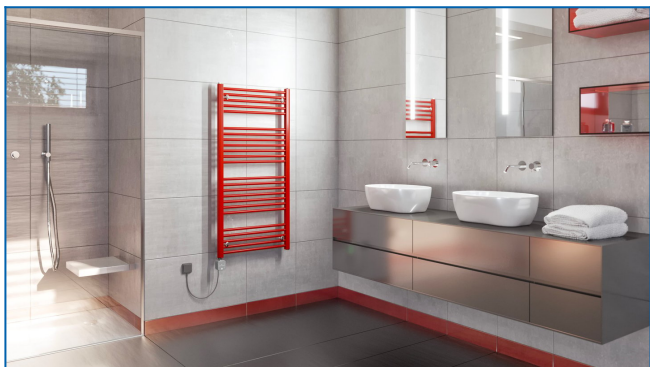

KORALUX LINEAR CLASSIC-ERA

Электрический полотенцесушитель прямого действия со встроенным терморегулятором и программным приложением - выгодное соотношение цены и качества

Заданные фильтры

Тепловая мощность: $t_1: 0\text{ }^{\circ}\text{C}$ | $t_2: 0\text{ }^{\circ}\text{C}$ | $t_i: 20\text{ }^{\circ}\text{C}$ | $\Delta t: -20\text{ }^{\circ}\text{C}$