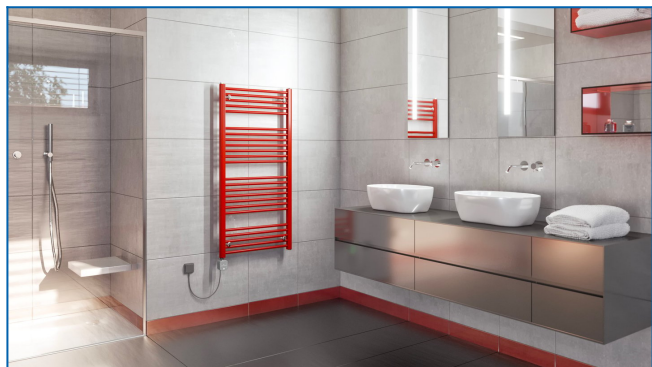

KORALUX LINEAR CLASSIC-ERA

Электрический полотенцесушитель прямого действия со встроенным терморегулятором и программным приложением - выгодное соотношение цены и качества

Заданные фильтры

Тепловая мощность: $t_1: 75\text{ °C} \mid t_2: 65\text{ °C} \mid t_i: 20\text{ °C} \mid \Delta t: 50\text{ °C}$