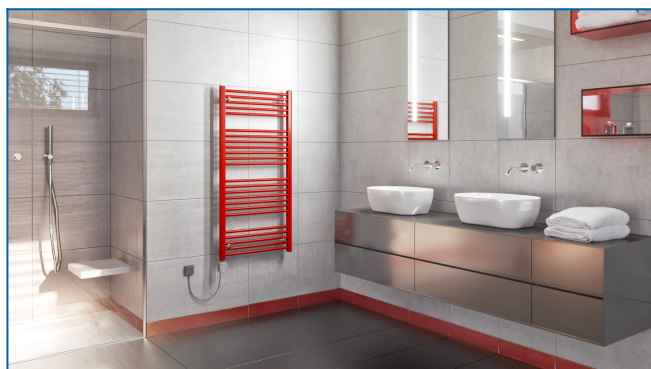

KORALUX LINEAR CLASSIC-ERA

Электрический полотенцесушитель прямого действия со встроенным терморегулятором и программным приложением - выгодное соотношение цены и качества

Заданные фильтры

Тепловая мощность: $t_1: 75\text{ °C}$ | $t_2: 65\text{ °C}$ | $t_i: 20\text{ °C}$ | $\Delta t: 50\text{ °C}$