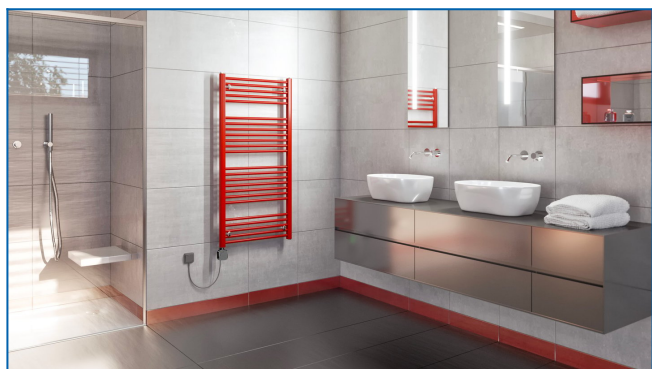

## KORALUX LINEAR CLASSIC-ERH

Электрический отопительный прибор прямого нагрева с прямыми профилями с выгодным соотношением цены и качества