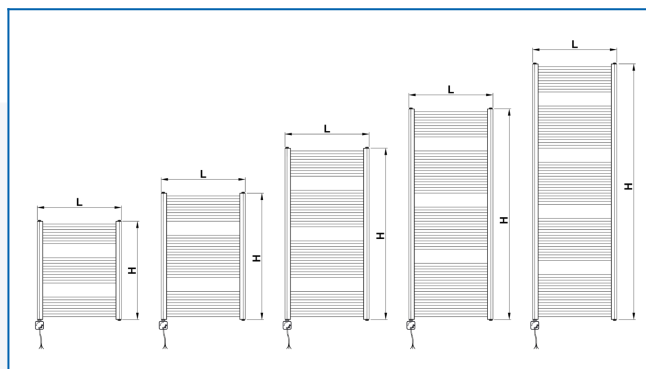

## KORALUX LINEAR CLASSIC-ERH

Электрический отопительный прибор прямого нагрева с прямыми профилями с выгодным соотношением цены и качества

## Заданные фильтры

Тепловая мощность:  $t_1: 75\text{ °C} \mid t_2: 65\text{ °C} \mid t_i: 20\text{ °C} \mid \Delta t: 50\text{ °C}$