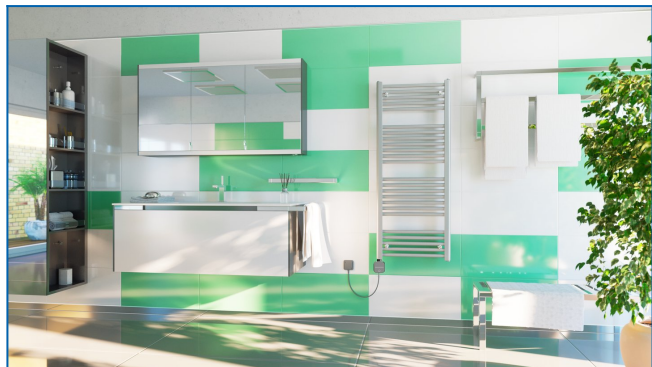

KORALUX LINEAR COMFORT-ERA

Электрический полотенцесушитель прямого действия со сбалансированным сочетанием функциональности и дизайна со встроенным терморегулятором с программным приложением

Заданные фильтры