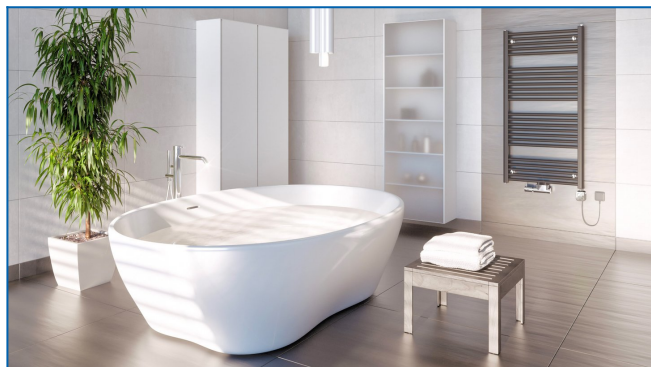

KORALUX LINEAR COMFORT-ERH

Электрический отопительный прибор прямого нагрева с прямыми профилями со сбалансированным сочетанием функциональности и дизайна

Заданные фильтры

Тепловая мощность: $t_1: 0\text{ }^{\circ}\text{C}$ | $t_2: 0\text{ }^{\circ}\text{C}$ | $t_i: 20\text{ }^{\circ}\text{C}$ | $\Delta t: -20\text{ }^{\circ}\text{C}$