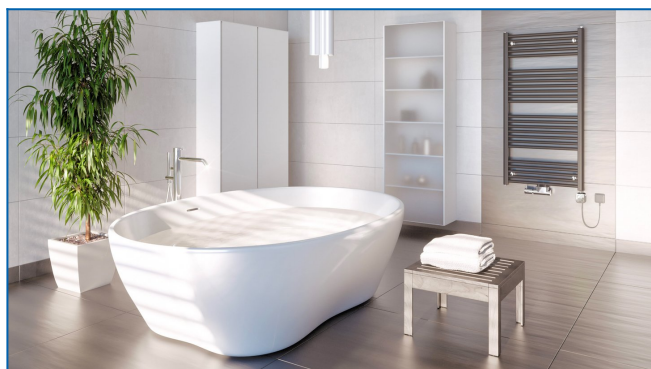

KORALUX LINEAR COMFORT-ERH

Электрический отопительный прибор прямого нагрева с прямыми профилями со сбалансированным сочетанием функциональности и дизайна

Заданные фильтры

Тепловая мощность: $t_1: 75\text{ °C}$ | $t_2: 65\text{ °C}$ | $t_i: 20\text{ °C}$ | $\Delta t: 50\text{ °C}$