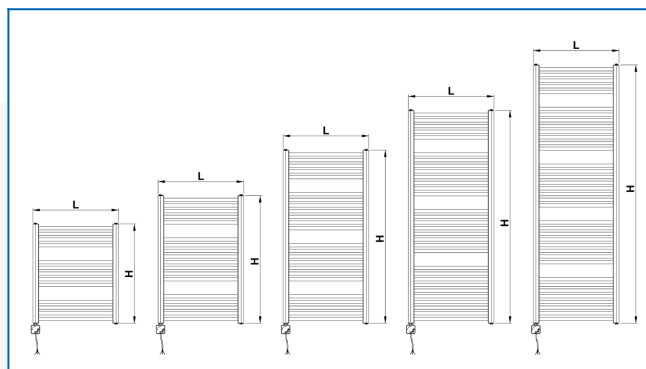

KORALUX LINEAR COMFORT-ERH

Электрический отопительный прибор прямого нагрева с прямыми профилями со сбалансированным сочетанием функциональности и дизайна

Заданные фильтры

Тепловая мощность: $t_1: 75\text{ °C}$ | $t_2: 65\text{ °C}$ | $t_i: 20\text{ °C}$ | $\Delta t: 50\text{ °C}$