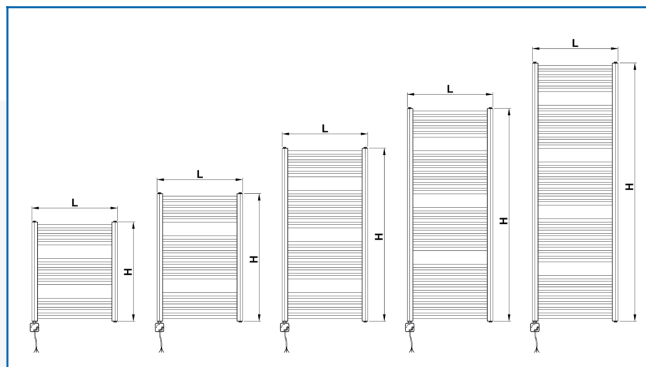

KORALUX LINEAR COMFORT-ERH

Электрический отопительный прибор прямого нагрева с прямыми профилями со сбалансированным сочетанием функциональности и дизайна

Заданные фильтры

Тепловая мощность: $t_1: 0\text{ }^{\circ}\text{C}$ | $t_2: 0\text{ }^{\circ}\text{C}$ | $t_i: 20\text{ }^{\circ}\text{C}$ | $\Delta t: -20\text{ }^{\circ}\text{C}$