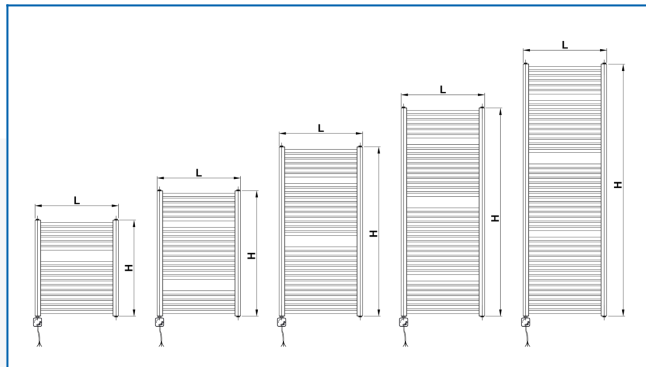

## KORALUX LINEAR MAX-ERH

Электрический обогреватель для максимальной тепловой мощности с терморегулятором