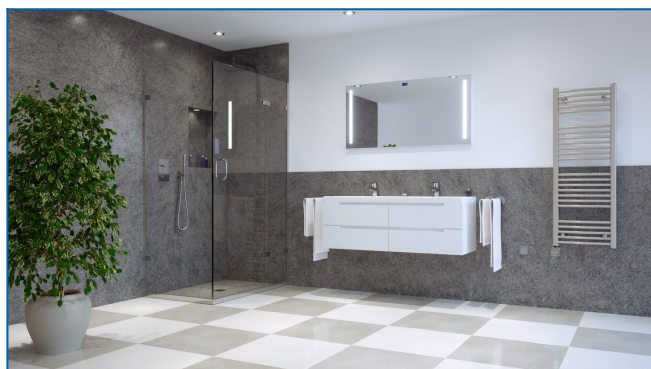

KORALUX RONDO CLASSIC-ERA

Электрический полотенцесушитель прямого действия со встроенным терморегулятором с программным приложением - выгодное соотношение цены и качества

Заданные фильтры

Тепловая мощность: $t_1: 75\text{ °C}$ | $t_2: 65\text{ °C}$ | $t_i: 20\text{ °C}$ | $\Delta t: 50\text{ °C}$