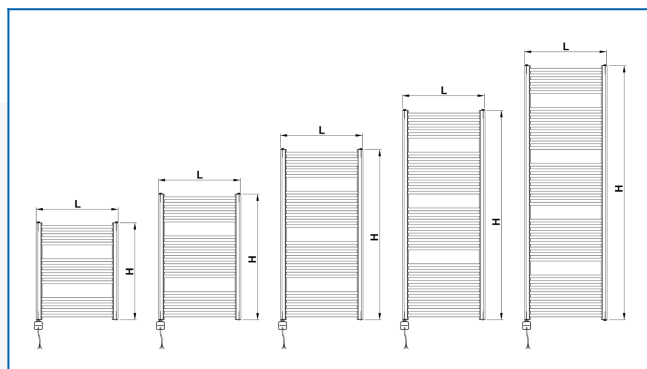

## Заданные фильтры

Тепловая мощность:  $t_1: 0\text{ }^{\circ}\text{C}$  |  $t_2: 0\text{ }^{\circ}\text{C}$  |  $t_i: 20\text{ }^{\circ}\text{C}$  |  $\Delta t: -20\text{ }^{\circ}\text{C}$