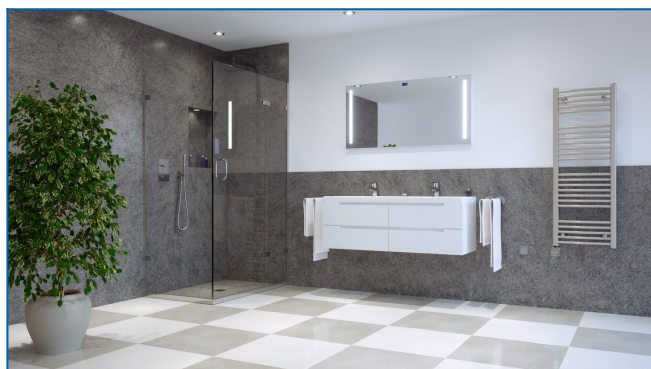

## KORALUX RONDO CLASSIC-ERA

Электрический полотенцесушитель прямого действия со встроенным терморегулятором с программным приложением - выгодное соотношение цены и качества