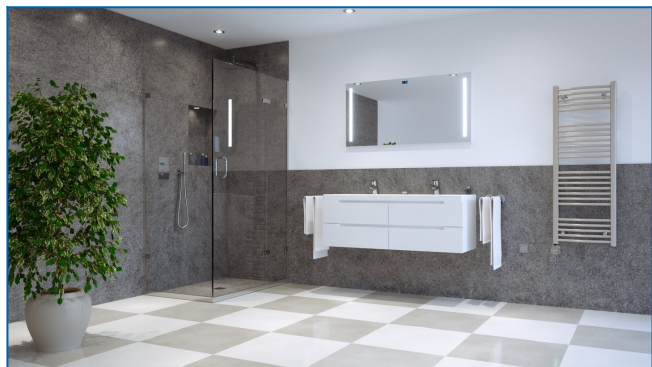

KORALUX RONDO CLASSIC-ERA

Электрический полотенцесушитель прямого действия со встроенным терморегулятором с программным приложением - выгодное соотношение цены и качества

Заданные фильтры

Тепловая мощность: $t_1: 75\text{ °C}$ | $t_2: 65\text{ °C}$ | $t_i: 20\text{ °C}$ | $\Delta t: 50\text{ °C}$