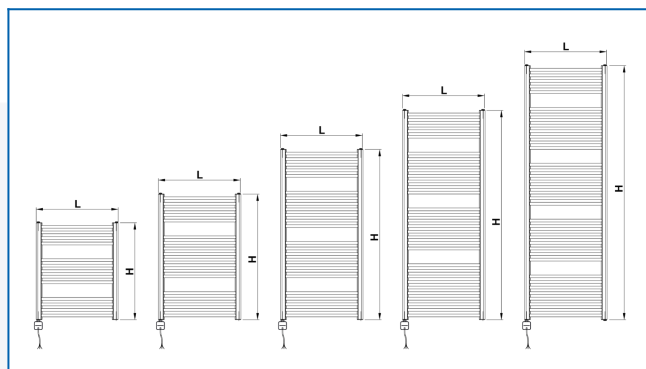

KORALUX RONDO CLASSIC-ERA

Электрический полотенцесушитель прямого действия со встроенным терморегулятором с программным приложением - выгодное соотношение цены и качества

Заданные фильтры

Тепловая мощность: $t_1: 75\text{ °C}$ | $t_2: 65\text{ °C}$ | $t_i: 20\text{ °C}$ | $\Delta t: 50\text{ °C}$