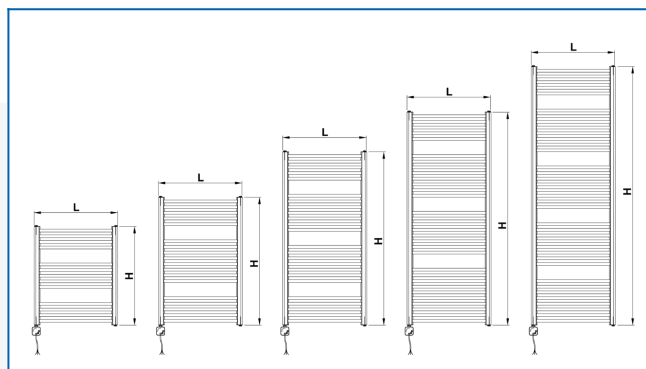

KORALUX RONDO CLASSIC-ERH

Электрический отопительный прибор прямого нагрева с изогнутыми профилями с выгодным соотношением цены и качества

Заданные фильтры

Тепловая мощность: $t_1: 75\text{ °C} \mid t_2: 65\text{ °C} \mid t_i: 20\text{ °C} \mid \Delta t: 50\text{ °C}$