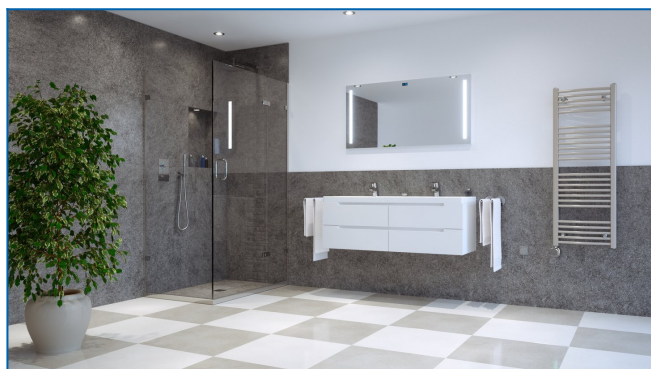

KORALUX RONDO CLASSIC-ERH

Электрический отопительный прибор прямого нагрева с изогнутыми профилями с выгодным соотношением цены и качества

Заданные фильтры

Тепловая мощность: $t_1: 75\text{ °C} \mid t_2: 65\text{ °C} \mid t_i: 20\text{ °C} \mid \Delta t: 50\text{ °C}$