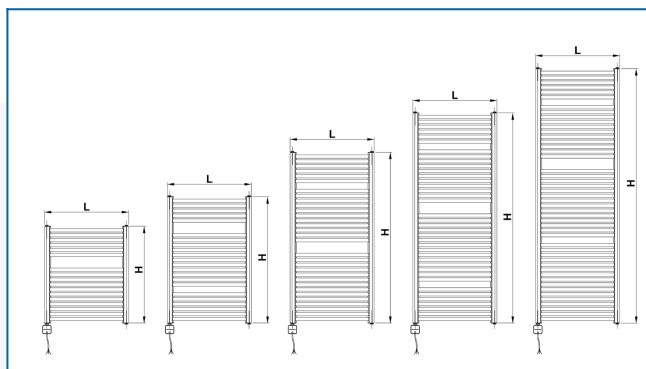

KORALUX RONDO MAX-ERA

Электрический полотенцесушитель прямого действия с регулятором температуры, управляемым программным приложением, для максимальной тепловой мощности

Заданные фильтры

Тепловая мощность: $t_1: 75\text{ °C}$ | $t_2: 65\text{ °C}$ | $t_i: 20\text{ °C}$ | $\Delta t: 50\text{ °C}$