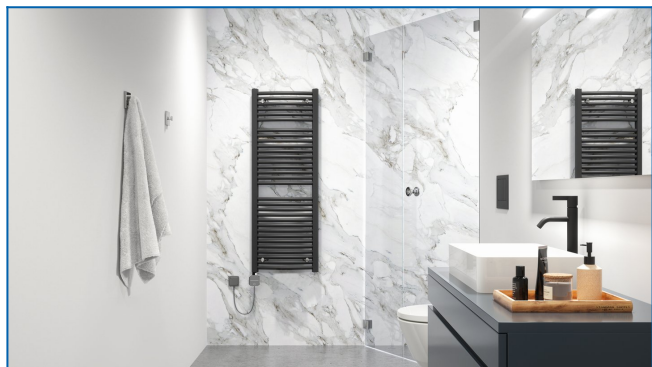

## KORALUX RONDO MAX-ERA

Электрический полотенцесушитель прямого действия с регулятором температуры, управляемым программным приложением, для максимальной тепловой мощности