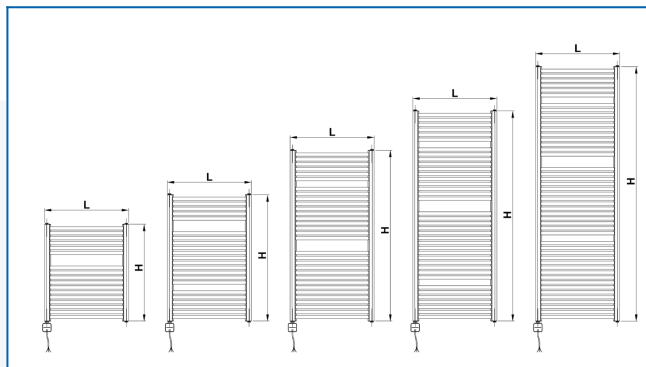

## KORALUX RONDO MAX-ERA

Электрический полотенцесушитель прямого действия с регулятором температуры, управляемым программным приложением, для максимальной тепловой мощности

## Заданные фильтры

Тепловая мощность:  $t_1: 0\text{ }^{\circ}\text{C}$  |  $t_2: 0\text{ }^{\circ}\text{C}$  |  $t_i: 20\text{ }^{\circ}\text{C}$  |  $\Delta t: -20\text{ }^{\circ}\text{C}$