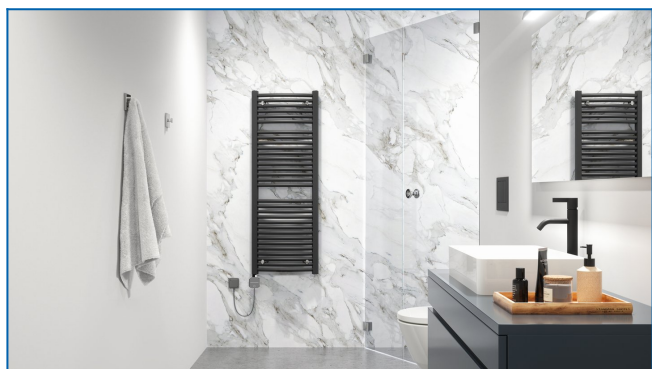

KORALUX RONDO MAX-ERA

Электрический полотенцесушитель прямого действия с регулятором температуры, управляемым программным приложением, для максимальной тепловой мощности

Заданные фильтры

Тепловая мощность: $t_1: 75\text{ °C}$ | $t_2: 65\text{ °C}$ | $t_i: 20\text{ °C}$ | $\Delta t: 50\text{ °C}$