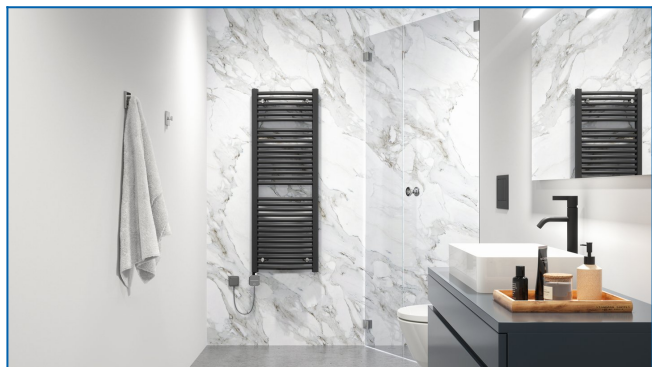

KORALUX RONDO MAX-ERA

Электрический полотенцесушитель прямого действия с регулятором температуры, управляемым программным приложением, для максимальной тепловой мощности

Заданные фильтры

Тепловая мощность: $t_1: 75\text{ °C}$ | $t_2: 65\text{ °C}$ | $t_i: 20\text{ °C}$ | $\Delta t: 50\text{ °C}$