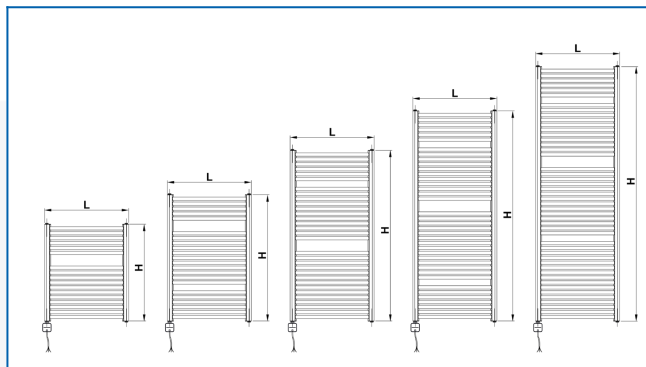

KORALUX RONDO MAX-ERA

Электрический полотенцесушитель прямого действия с регулятором температуры, управляемым программным приложением, для максимальной тепловой мощности

Заданные фильтры

Тепловая мощность: $t_1: 75\text{ °C}$ | $t_2: 65\text{ °C}$ | $t_i: 20\text{ °C}$ | $\Delta t: 50\text{ °C}$