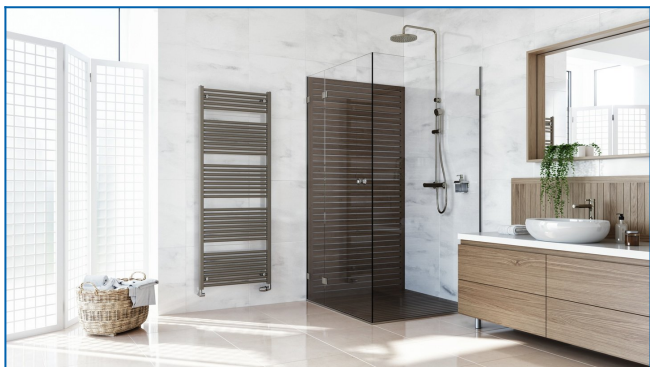

## KORALUX LINEAR COMFORT

Комфортабельные трубчатые отопительные приборы со сбалансированным сочетанием функции и дизайна, с нижним подключением снизу вниз