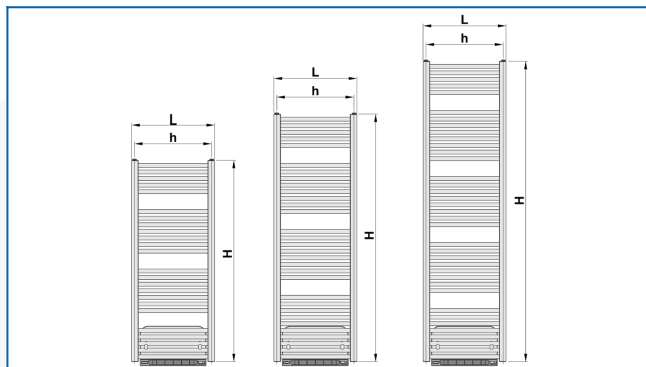

## Заданные фильтры

Тепловая мощность:  $t_1: 75\text{ °C}$  |  $t_2: 65\text{ °C}$  |  $t_i: 20\text{ °C}$  |  $\Delta t: 50\text{ °C}$