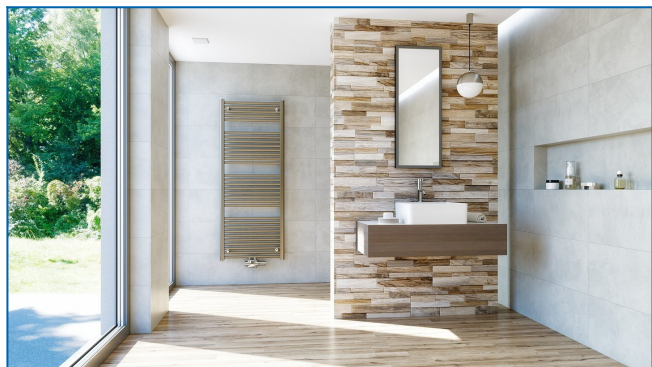

## KORALUX LINEAR COMFORT - M

Комфортабельные трубчатые отопительные приборы со сбалансированным сочетанием функции и дизайна, с современным нижним центральным подключением