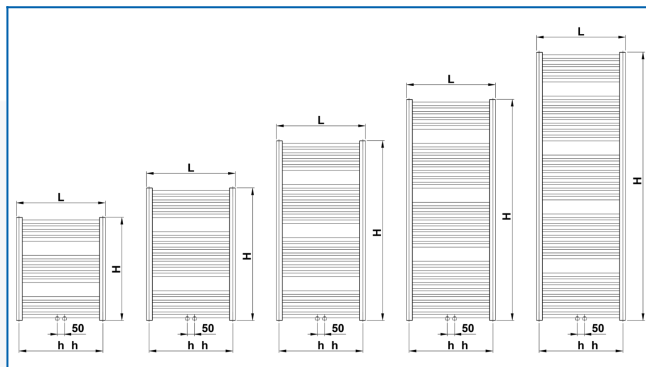

KORALUX LINEAR COMFORT - M

Комфортабельные трубчатые отопительные приборы со сбалансированным сочетанием функции и дизайна, с современным нижним центральным подключением

Заданные фильтры

Тепловая мощность: $t_1: 75\text{ °C}$ | $t_2: 65\text{ °C}$ | $t_i: 20\text{ °C}$ | $\Delta t: 50\text{ °C}$