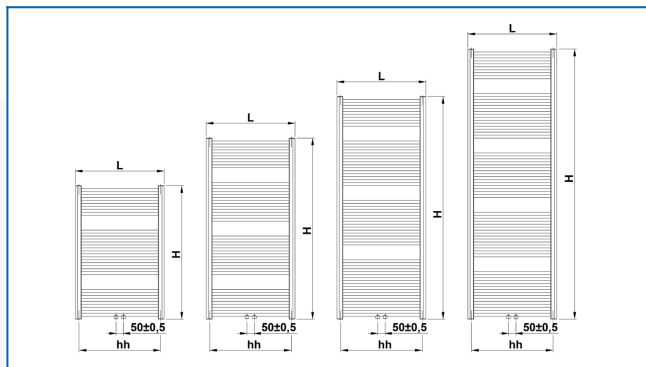

KORALUX LINEAR EXCLUSIVE-M

Изящные хромированные полотенцесушители из прямых труб с современным нижним центральным подключением

Заданные фильтры

Тепловая мощность: $t_1: 75\text{ °C}$ | $t_2: 65\text{ °C}$ | $t_i: 20\text{ °C}$ | $\Delta t: 50\text{ °C}$