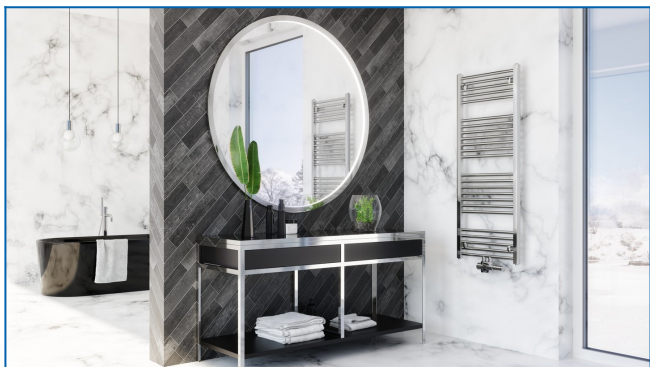

KORALUX LINEAR EXCLUSIVE-M

Изящные хромированные полотенцесушители из прямых труб с современным нижним центральным подключением

Заданные фильтры

Тепловая мощность: $t_1: 75\text{ °C}$ | $t_2: 65\text{ °C}$ | $t_i: 20\text{ °C}$ | $\Delta t: 50\text{ °C}$