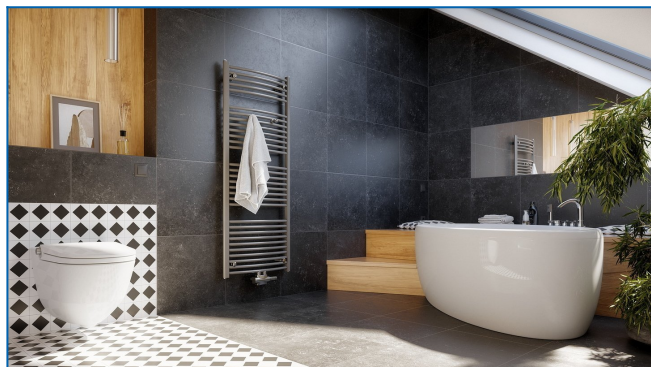

## KORALUX RONDO CLASSIC-M

Популярные трубчатые отопительные приборы с благоприятным соотношением цены и мощности, с современным нижним центральным подключением