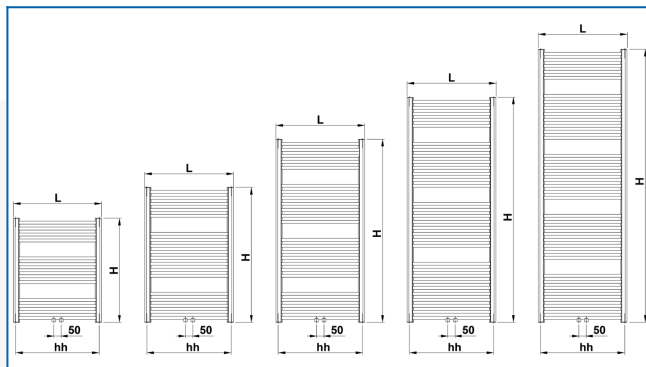

## Заданные фильтры

Тепловая мощность:  $t_1: 75\text{ }^\circ\text{C}$  |  $t_2: 65\text{ }^\circ\text{C}$  |  $t_i: 20\text{ }^\circ\text{C}$  |  $\Delta t: 50\text{ }^\circ\text{C}$