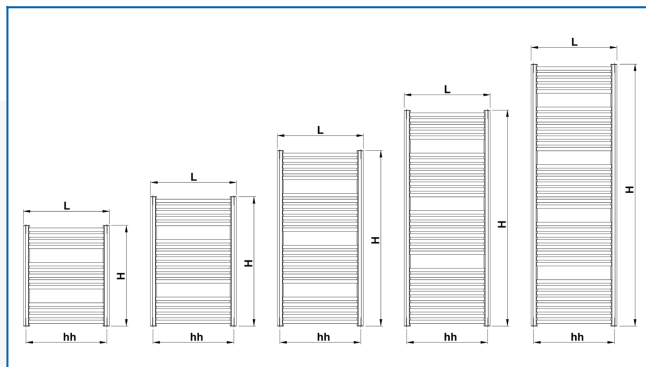

## Заданные фильтры

Тепловая мощность:  $t_1: 75\text{ °C} \mid t_2: 65\text{ °C} \mid t_i: 20\text{ °C} \mid \Delta t: 50\text{ °C}$