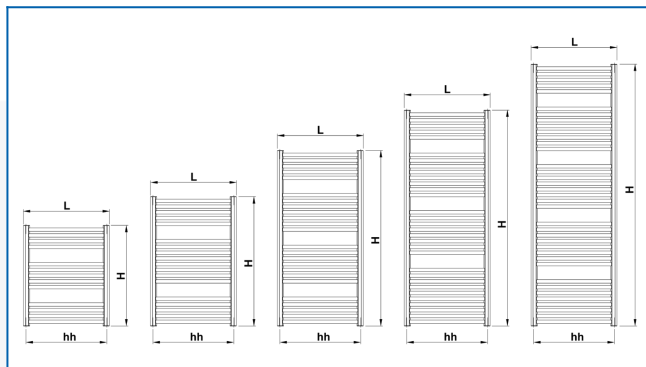

KORALUX RONDO COMFORT

Комфортабельные трубчатые отопительные приборы со сбалансированным сочетанием функции и дизайна, с нижним подключением снизу вниз

Заданные фильтры

Тепловая мощность: $t_1: 75\text{ °C}$ | $t_2: 65\text{ °C}$ | $t_i: 20\text{ °C}$ | $\Delta t: 50\text{ °C}$