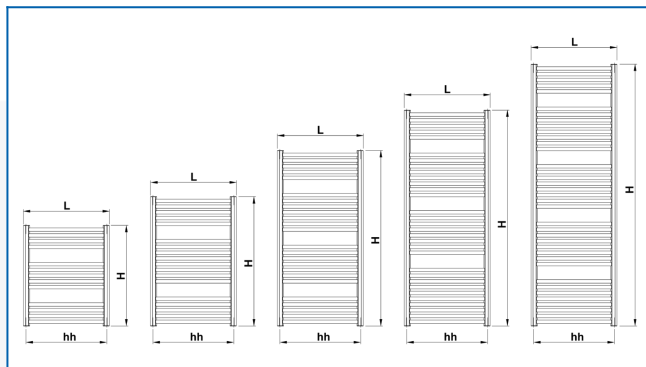

## Заданные фильтры

Тепловая мощность:  $t_1: 75\text{ °C}$  |  $t_2: 65\text{ °C}$  |  $t_i: 20\text{ °C}$  |  $\Delta t: 50\text{ °C}$