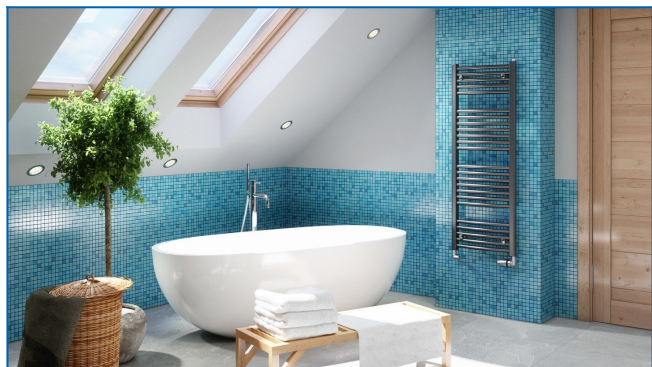

KORALUX RONDO COMFORT

Комфортабельные трубчатые отопительные приборы со сбалансированным сочетанием функции и дизайна, с нижним подключением снизу вниз

Заданные фильтры

Тепловая мощность: $t_1: 75\text{ °C}$ | $t_2: 65\text{ °C}$ | $t_i: 20\text{ °C}$ | $\Delta t: 50\text{ °C}$