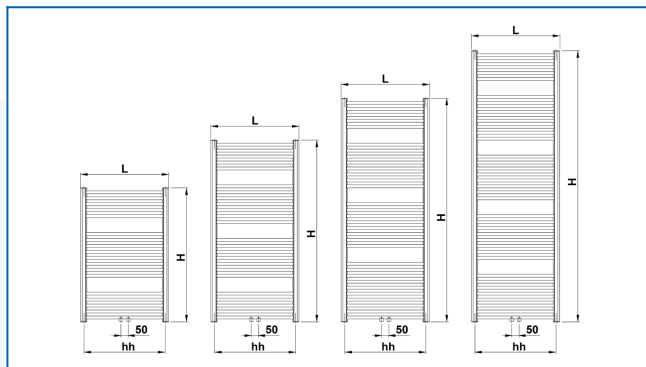

## Заданные фильтры

Тепловая мощность:  $t_1: 75\text{ °C} \mid t_2: 65\text{ °C} \mid t_i: 20\text{ °C} \mid \Delta t: 50\text{ °C}$