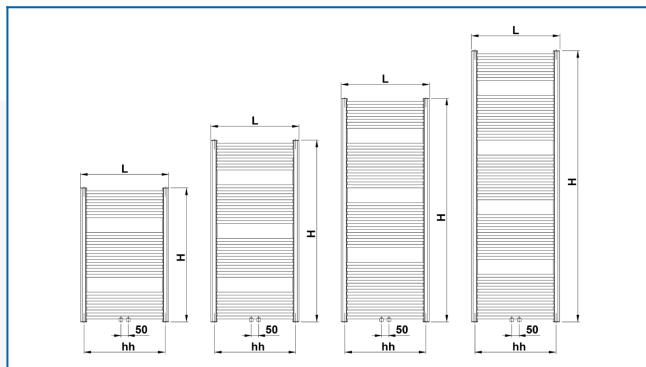

KORALUX RONDO EXCLUSIVE-M

Изящные хромированные полотенцесушители из гнутых труб с современным нижним центральным подключением

Заданные фильтры

Тепловая мощность: $t_1: 75\text{ °C} \mid t_2: 65\text{ °C} \mid t_i: 20\text{ °C} \mid \Delta t: 50\text{ °C}$