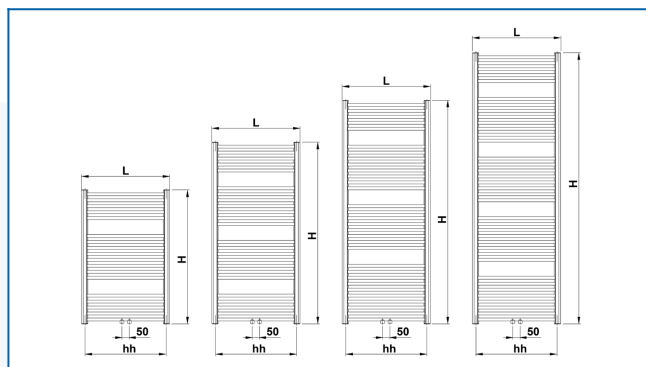

KORALUX RONDO EXCLUSIVE-M

Изящные хромированные полотенцесушители из гнутых труб с современным нижним центральным подключением

Заданные фильтры

Тепловая мощность: $t_1: 75\text{ °C}$ | $t_2: 65\text{ °C}$ | $t_i: 20\text{ °C}$ | $\Delta t: 50\text{ °C}$