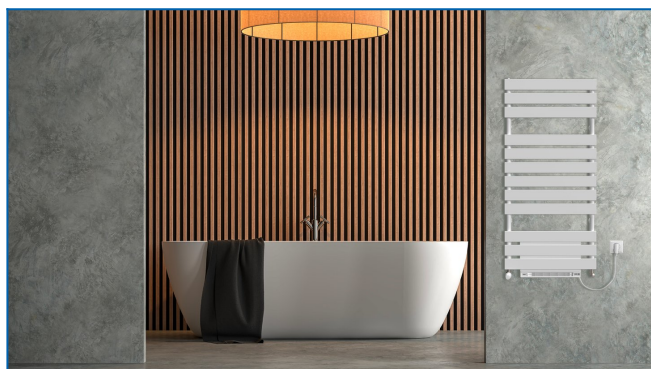

KORATHERM AQUAPANEL B

Модель из дизайнерской серии радиаторов с горизонтально ориентированными профилями с вентиляционным блоком горячего воздуха

Заданные фильтры

Тепловая мощность: $t_1: 75\text{ °C}$ | $t_2: 65\text{ °C}$ | $t_i: 20\text{ °C}$ | $\Delta t: 50\text{ °C}$