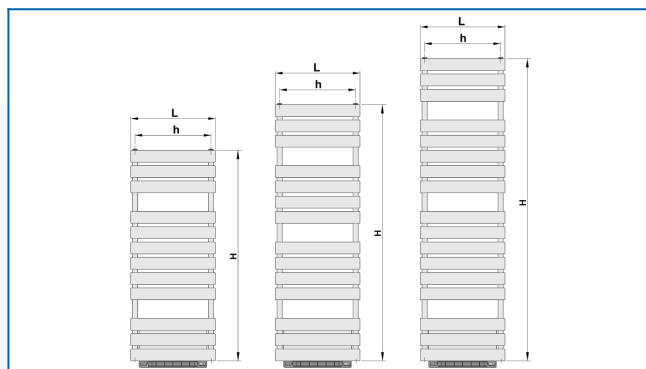

KORATHERM AQUAPANEL B

Модель из дизайнерской серии радиаторов с горизонтально ориентированными профилями с вентиляционным блоком горячего воздуха

Заданные фильтры

Тепловая мощность: $t_1: 75\text{ °C}$ | $t_2: 65\text{ °C}$ | $t_i: 20\text{ °C}$ | $\Delta t: 50\text{ °C}$