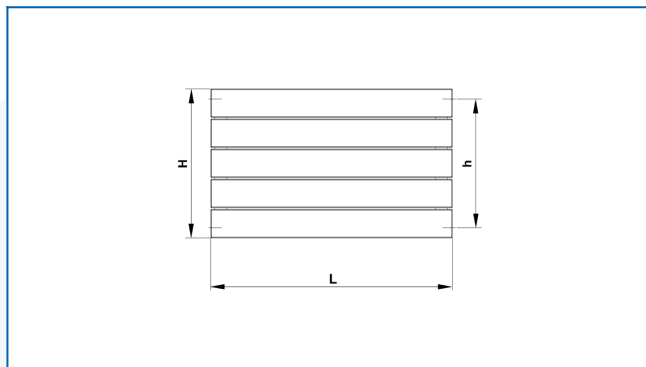

KORATHERM HORIZONTAL-K

Это модель дизайнерской серии радиаторов с горизонтально ориентированными профилями, которая обеспечивает универсальное боковое подключение

Заданные фильтры

Тепловая мощность: $t_1: 75\text{ °C} \mid t_2: 65\text{ °C} \mid t_i: 20\text{ °C} \mid \Delta t: 50\text{ °C}$