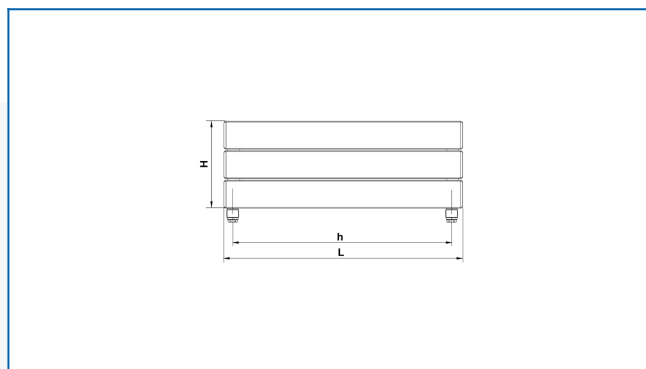

KORATHERM HORIZONTAL, K23H, K33H, K44H, K46H

Дизайнерские радиаторы с горизонтально ориентированными профилями и нижним подключением

Заданные фильтры

Тепловая мощность: $t_1: 75\text{ °C}$ | $t_2: 65\text{ °C}$ | $t_i: 20\text{ °C}$ | $\Delta t: 50\text{ °C}$