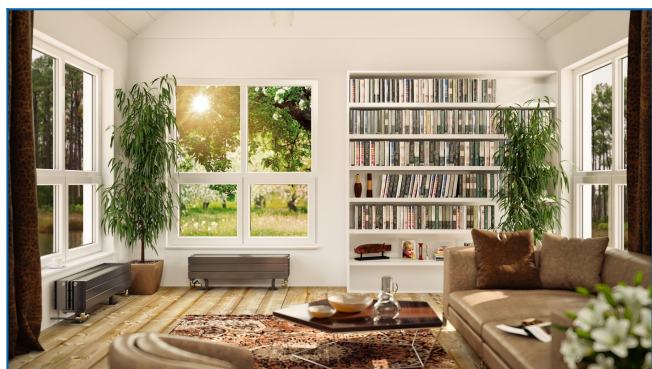

KORATHERM HORIZONTAL, K23H, K33H, K44H, K46H

Дизайнерские радиаторы с горизонтально ориентированными профилями и нижним подключением

Заданные фильтры

Тепловая мощность: $t_1: 75\text{ °C}$ | $t_2: 65\text{ °C}$ | $t_i: 20\text{ °C}$ | $\Delta t: 50\text{ °C}$