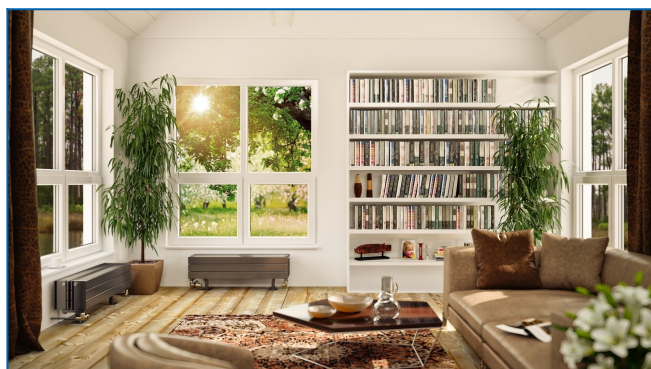

KORATHERM HORIZONTAL, K23H, K33H, K44H, K46H

Дизайнерские радиаторы с горизонтально ориентированными профилями и нижним подключением

Заданные фильтры

Тепловая мощность: $t_1: 75\text{ °C}$ | $t_2: 65\text{ °C}$ | $t_i: 20\text{ °C}$ | $\Delta t: 50\text{ °C}$