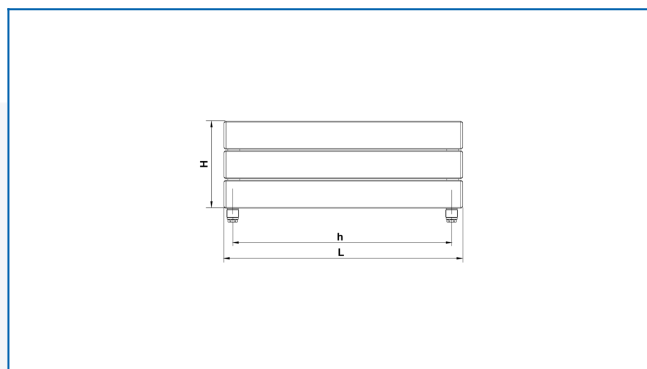

KORATHERM HORIZONTAL, K23H, K33H, K44H, K46H

Дизайнерские радиаторы с горизонтально ориентированными профилями и нижним подключением

Заданные фильтры

Тепловая мощность: $t_1: 75\text{ °C}$ | $t_2: 65\text{ °C}$ | $t_i: 20\text{ °C}$ | $\Delta t: 50\text{ °C}$