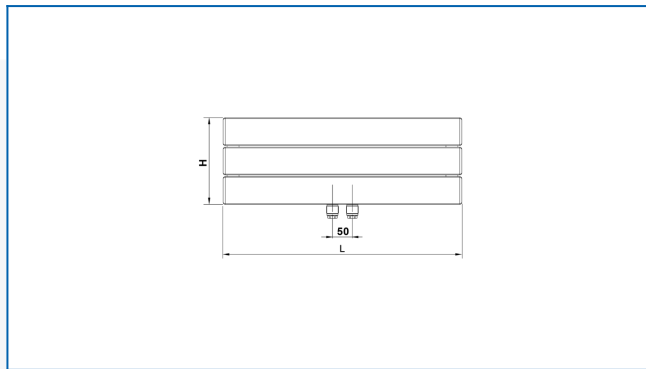

KORATHERM HORIZONTAL, K23HM, K33HM, K44HM, K46HM

это модель дизайнерской серии радиаторов с горизонтально ориентированными профилями, которая обеспечивает нижнее среднее подключение к системе отопления с принудительной циркуляцией теплоносителя

Заданные фильтры

Тепловая мощность: $t_1: 75\text{ °C} \mid t_2: 65\text{ °C} \mid t_i: 20\text{ °C} \mid \Delta t: 50\text{ °C}$