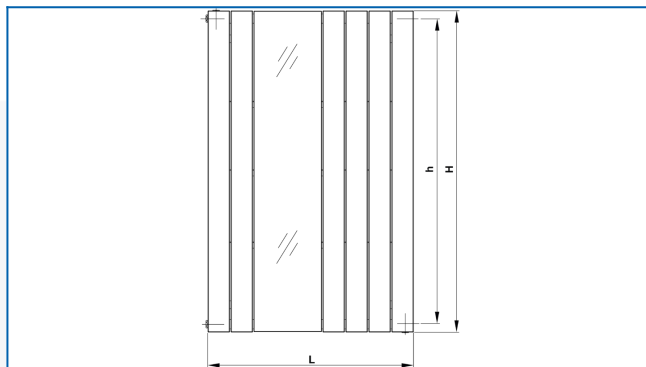

KORATHERM REFLEX

Вертикально расположенные дизайнерские отопительные приборы с боковым подключением и зеркалом

Заданные фильтры

Тепловая мощность: $t_1: 75\text{ °C} \mid t_2: 65\text{ °C} \mid t_i: 20\text{ °C} \mid \Delta t: 50\text{ °C}$