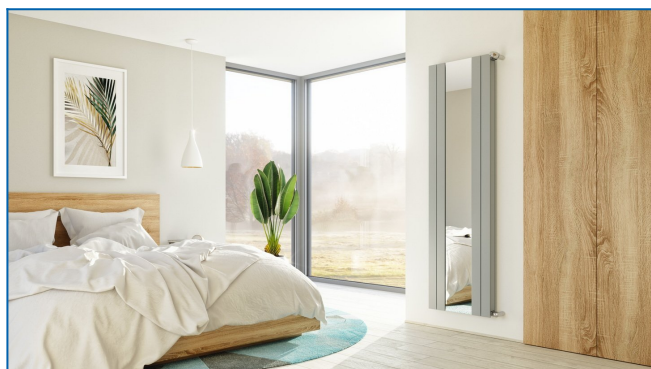

KORATHERM REFLEX

Вертикально расположенные дизайнерские отопительные приборы с боковым подключением и зеркалом

Заданные фильтры

Тепловая мощность: $t_1: 75\text{ °C} \mid t_2: 65\text{ °C} \mid t_i: 20\text{ °C} \mid \Delta t: 50\text{ °C}$