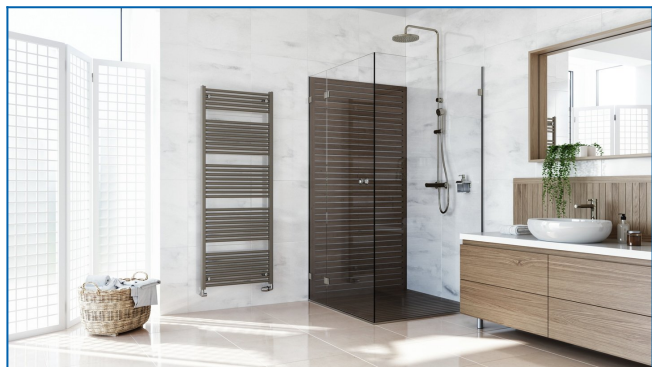

## KORALUX LINEAR COMFORT

Комфортабельные трубчатые отопительные приборы со сбалансированным сочетанием функции и дизайна, с нижним подключением снизу вниз