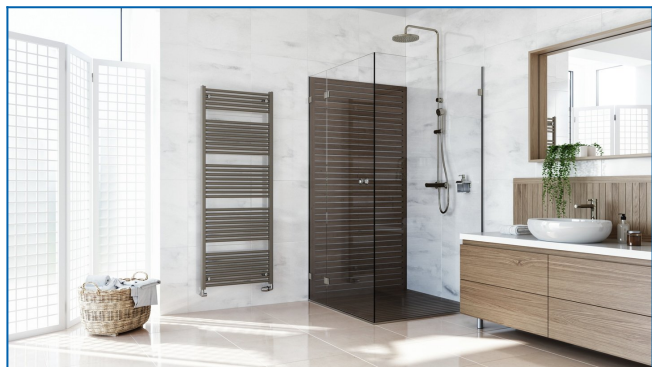

KORALUX LINEAR COMFORT

Комфортабельные трубчатые отопительные приборы со сбалансированным сочетанием функции и дизайна, с нижним подключением снизу вниз

Заданные фильтры

Тепловая мощность: $t_1: 75\text{ °C}$ | $t_2: 65\text{ °C}$ | $t_i: 20\text{ °C}$ | $\Delta t: 50\text{ °C}$