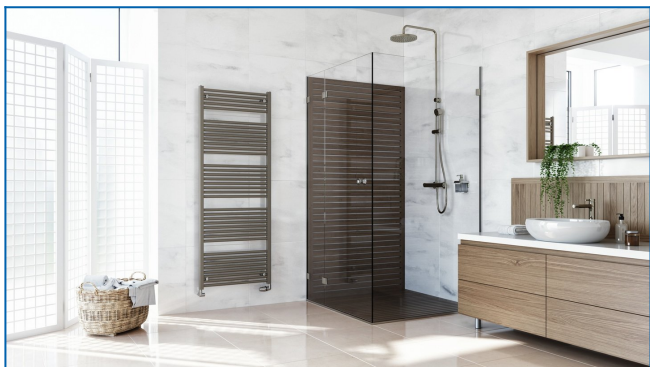

KORALUX LINEAR COMFORT

Комфортабельные трубчатые отопительные приборы со сбалансированным сочетанием функции и дизайна, с нижним подключением снизу вниз

Заданные фильтры

Тепловая мощность: $t_1: 75\text{ °C}$ | $t_2: 65\text{ °C}$ | $t_i: 20\text{ °C}$ | $\Delta t: 50\text{ °C}$