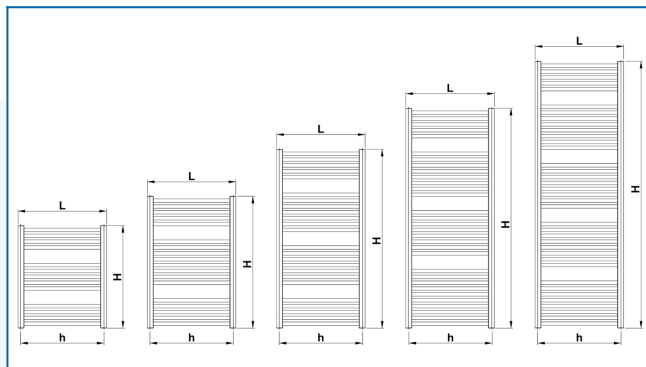

## KORALUX LINEAR COMFORT

Комфортабельные трубчатые отопительные приборы со сбалансированным сочетанием функции и дизайна, с нижним подключением снизу вниз