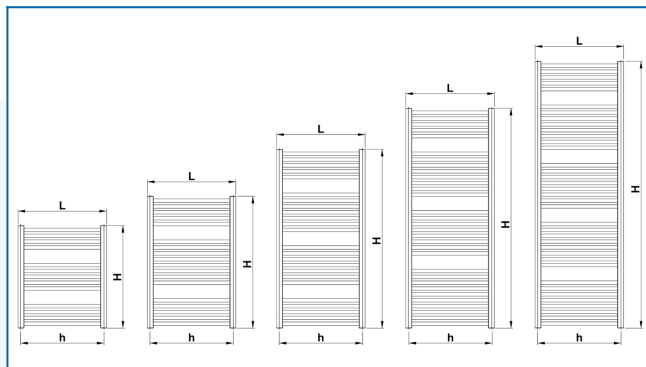

KORALUX LINEAR COMFORT

Комфортабельные трубчатые отопительные приборы со сбалансированным сочетанием функции и дизайна, с нижним подключением снизу вниз

Заданные фильтры

Тепловая мощность: $t_1: 75\text{ °C}$ | $t_2: 65\text{ °C}$ | $t_i: 20\text{ °C}$ | $\Delta t: 50\text{ °C}$