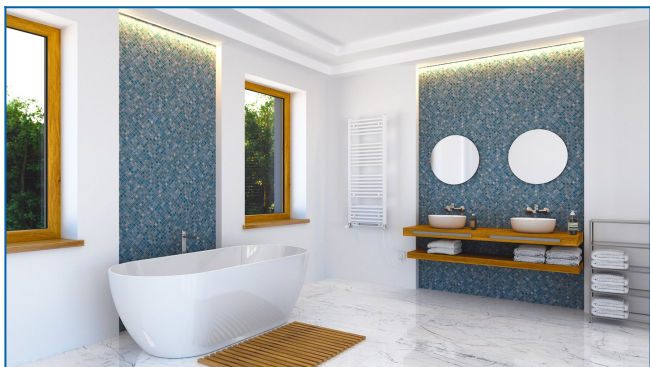

KORALUX LINEAR COMFORT B

Комфортные трубчатые радиаторы с вентиляционным блоком горячего воздуха со сбалансированным сочетанием функциональности и дизайна

Заданные фильтры

Тепловая мощность: $t_1: 75\text{ °C} \mid t_2: 65\text{ °C} \mid t_i: 20\text{ °C} \mid \Delta t: 50\text{ °C}$