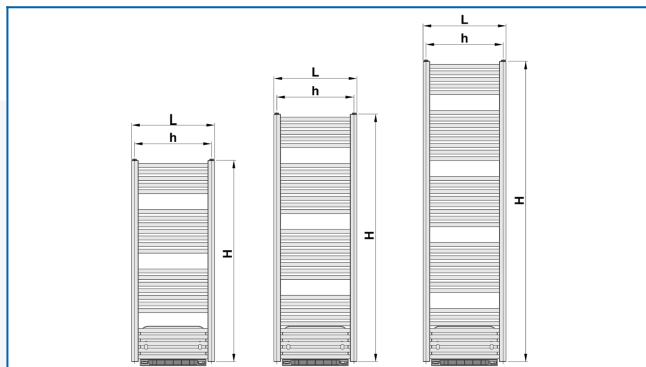

KORALUX LINEAR COMFORT B

Комфортные трубчатые радиаторы с вентиляционным блоком горячего воздуха со сбалансированным сочетанием функциональности и дизайна

Заданные фильтры

Тепловая мощность: $t_1: 75\text{ °C} \mid t_2: 65\text{ °C} \mid t_i: 20\text{ °C} \mid \Delta t: 50\text{ °C}$