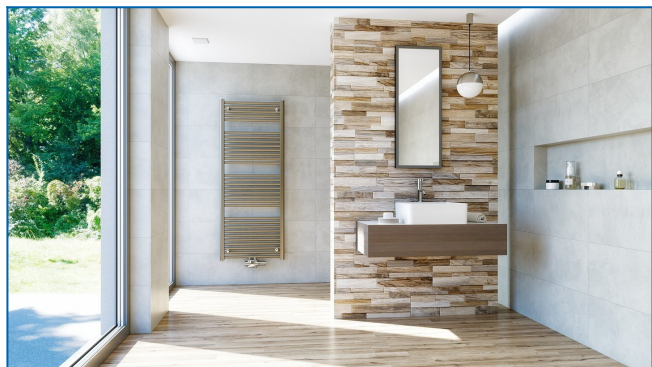

KORALUX LINEAR COMFORT - M

Комфортабельные трубчатые отопительные приборы со сбалансированным сочетанием функции и дизайна, с современным нижним центральным подключением

Заданные фильтры

Тепловая мощность: $t_1: 75\text{ °C}$ | $t_2: 65\text{ °C}$ | $t_i: 20\text{ °C}$ | $\Delta t: 50\text{ °C}$