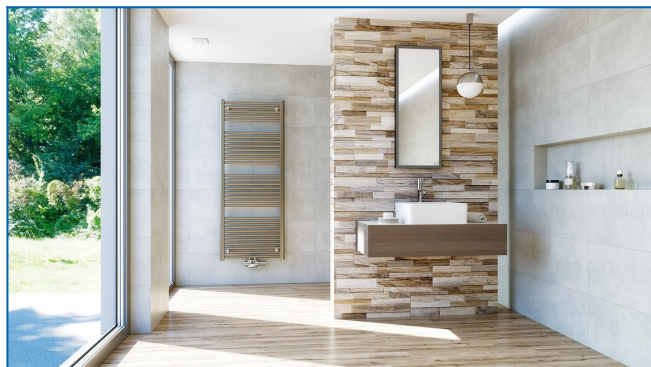

KORALUX LINEAR COMFORT - M

Комфортабельные трубчатые отопительные приборы со сбалансированным сочетанием функции и дизайна, с современным нижним центральным подключением

Заданные фильтры

Тепловая мощность: $t_1: 75\text{ °C}$ | $t_2: 65\text{ °C}$ | $t_i: 20\text{ °C}$ | $\Delta t: 50\text{ °C}$