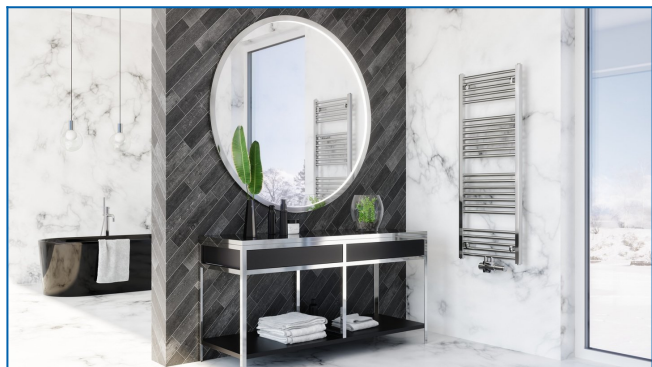

## KORALUX LINEAR EXCLUSIVE-M

Изящные хромированные полотенцесушители из прямых труб с современным нижним центральным подключением