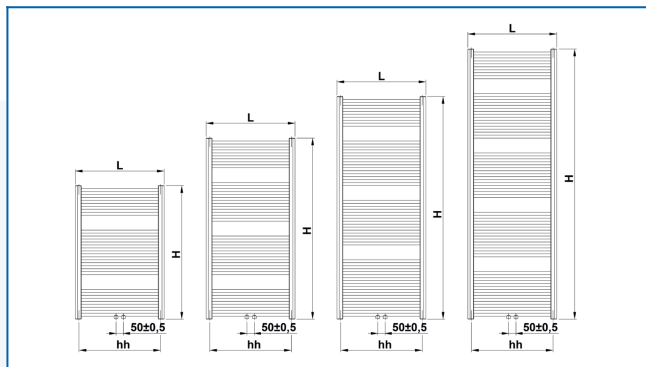

## Заданные фильтры

Тепловая мощность:  $t_1: 75\text{ °C}$  |  $t_2: 65\text{ °C}$  |  $t_i: 20\text{ °C}$  |  $\Delta t: 50\text{ °C}$