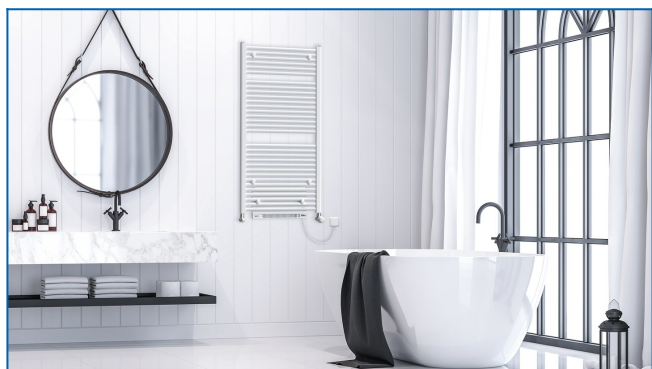

## KORALUX LINEAR MAX B

Шикарные трубчатые радиаторы с вентиляционным блоком горячего воздуха для максимальной тепловой мощности