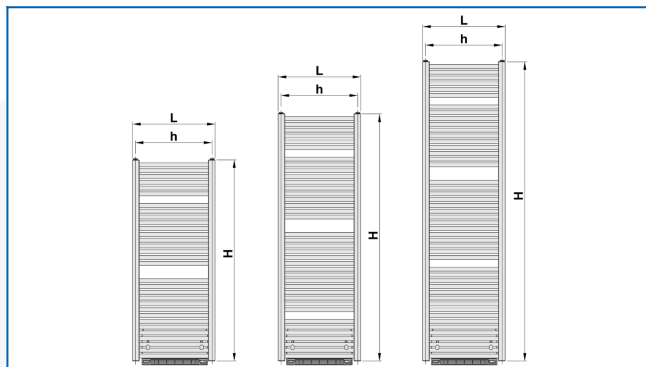

## KORALUX LINEAR MAX B

Шикарные трубчатые радиаторы с вентиляционным блоком горячего воздуха для максимальной тепловой мощности

## Заданные фильтры

Тепловая мощность:  $t_1: 75\text{ °C}$  |  $t_2: 65\text{ °C}$  |  $t_i: 20\text{ °C}$  |  $\Delta t: 50\text{ °C}$