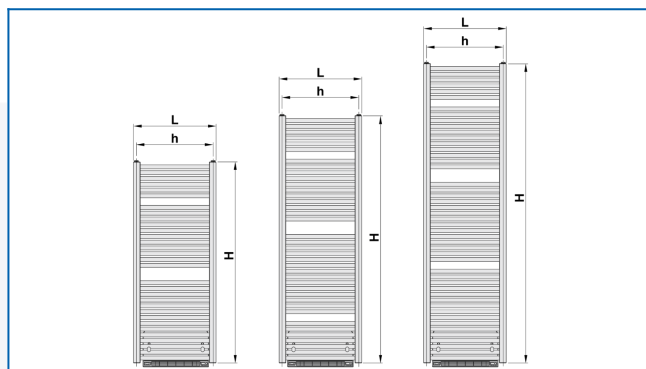

## KORALUX LINEAR MAX B

Шикарные трубчатые радиаторы с вентиляционным блоком горячего воздуха для максимальной тепловой мощности

## Заданные фильтры

Тепловая мощность:  $t_1: 75\text{ °C}$  |  $t_2: 65\text{ °C}$  |  $t_i: 20\text{ °C}$  |  $\Delta t: 50\text{ °C}$