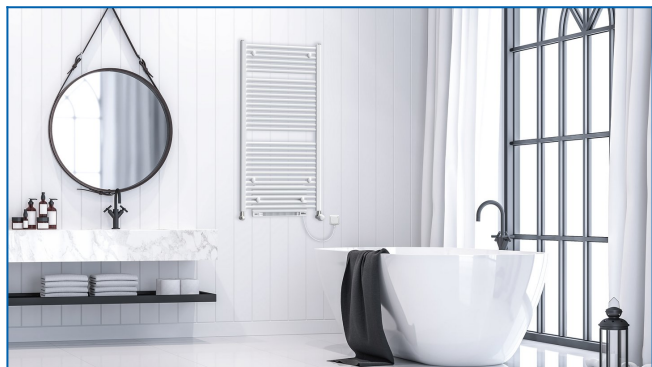

## KORALUX LINEAR MAX B

Шикарные трубчатые радиаторы с вентиляционным блоком горячего воздуха для максимальной тепловой мощности