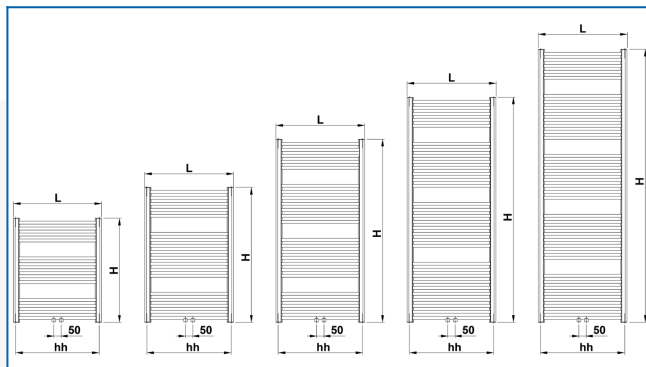

KORALUX RONDO CLASSIC-M

Популярные трубчатые отопительные приборы с благоприятным соотношением цены и мощности, с современным нижним центральным подключением

Заданные фильтры

Тепловая мощность: $t_1: 75\text{ °C}$ | $t_2: 65\text{ °C}$ | $t_i: 20\text{ °C}$ | $\Delta t: 50\text{ °C}$