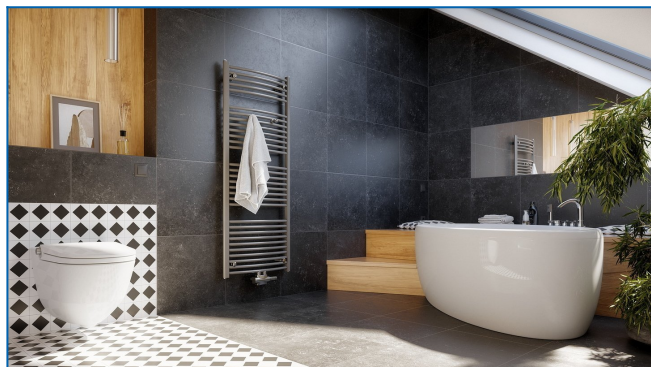

KORALUX RONDO CLASSIC-M

Популярные трубчатые отопительные приборы с благоприятным соотношением цены и мощности, с современным нижним центральным подключением

Заданные фильтры

Тепловая мощность: $t_1: 75\text{ °C}$ | $t_2: 65\text{ °C}$ | $t_i: 20\text{ °C}$ | $\Delta t: 50\text{ °C}$