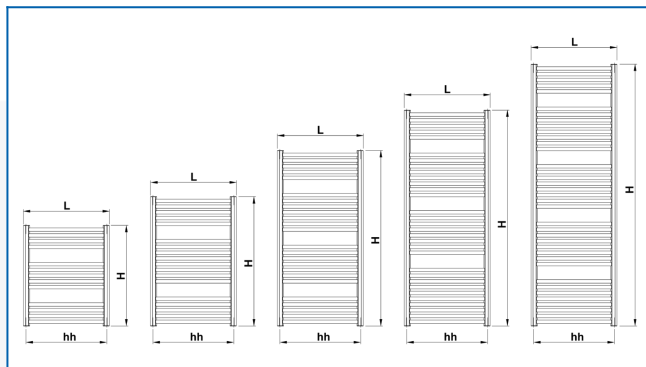

KORALUX RONDO COMFORT

Комфортабельные трубчатые отопительные приборы со сбалансированным сочетанием функции и дизайна, с нижним подключением снизу вниз

Заданные фильтры

Тепловая мощность: $t_1: 75\text{ °C} \mid t_2: 65\text{ °C} \mid t_i: 20\text{ °C} \mid \Delta t: 50\text{ °C}$