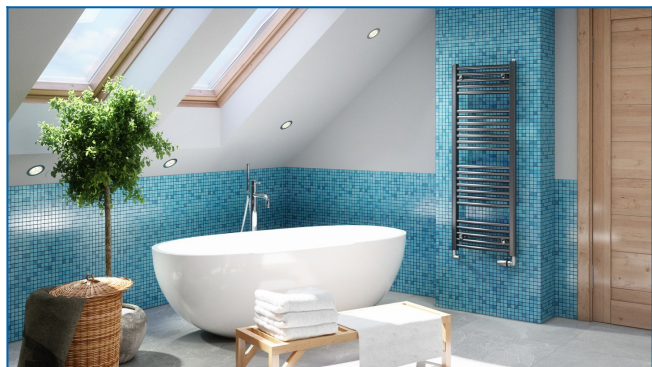

## KORALUX RONDO COMFORT

Комфортабельные трубчатые отопительные приборы со сбалансированным сочетанием функции и дизайна, с нижним подключением снизу вниз