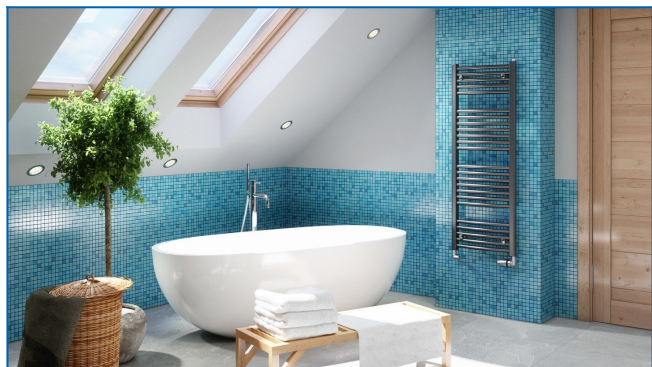

KORALUX RONDO COMFORT

Комфортабельные трубчатые отопительные приборы со сбалансированным сочетанием функции и дизайна, с нижним подключением снизу вниз

Заданные фильтры

Тепловая мощность: $t_1: 75\text{ °C} \mid t_2: 65\text{ °C} \mid t_i: 20\text{ °C} \mid \Delta t: 50\text{ °C}$