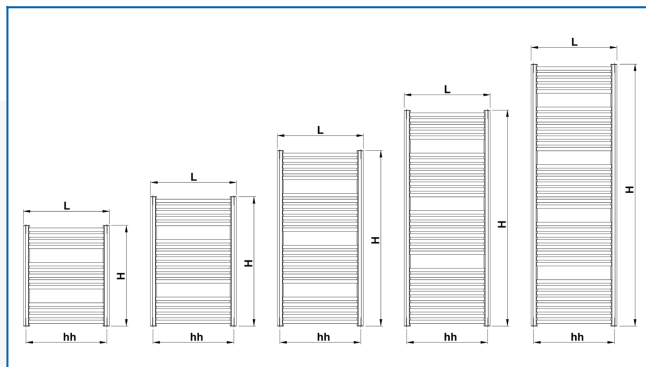

KORALUX RONDO COMFORT

Комфортабельные трубчатые отопительные приборы со сбалансированным сочетанием функции и дизайна, с нижним подключением снизу вниз

Заданные фильтры

Тепловая мощность: $t_1: 75\text{ °C} \mid t_2: 65\text{ °C} \mid t_i: 20\text{ °C} \mid \Delta t: 50\text{ °C}$