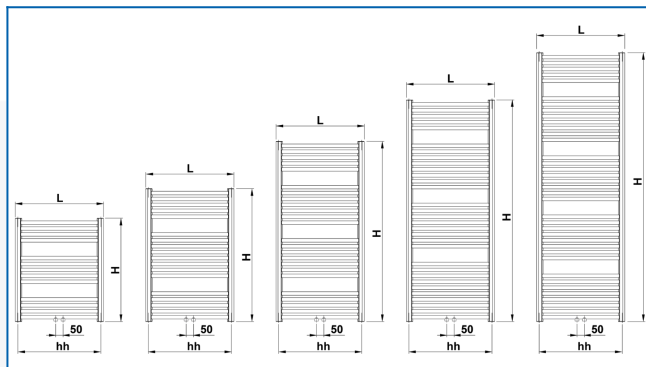

## Заданные фильтры

Тепловая мощность:  $t_1: 75\text{ °C}$  |  $t_2: 65\text{ °C}$  |  $t_i: 20\text{ °C}$  |  $\Delta t: 50\text{ °C}$