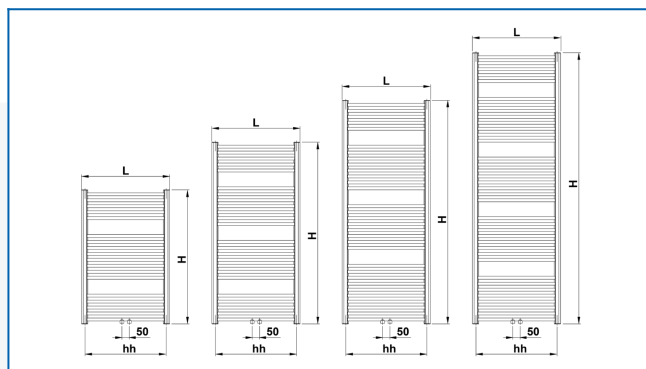

KORALUX RONDO EXCLUSIVE-M

Изящные хромированные полотенцесушители из гнутых труб с современным нижним центральным подключением

Заданные фильтры

Тепловая мощность: $t_1: 75\text{ °C}$ | $t_2: 65\text{ °C}$ | $t_i: 20\text{ °C}$ | $\Delta t: 50\text{ °C}$