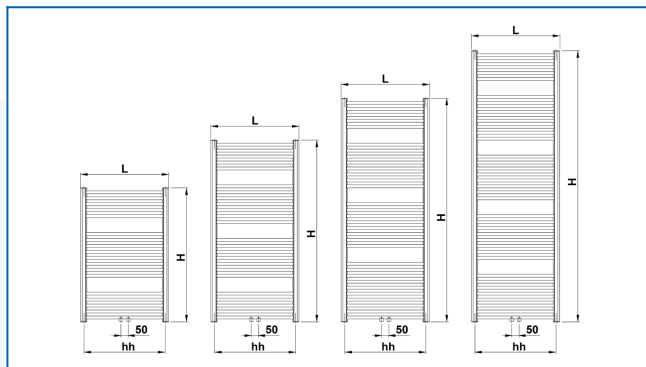

KORALUX RONDO EXCLUSIVE-M

Изящные хромированные полотенцесушители из гнутых труб с современным нижним центральным подключением

Заданные фильтры

Тепловая мощность: $t_1: 75\text{ °C}$ | $t_2: 65\text{ °C}$ | $t_i: 20\text{ °C}$ | $\Delta t: 50\text{ °C}$