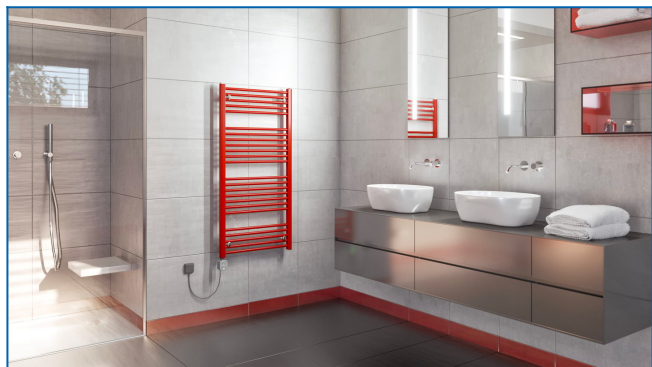

KORALUX LINEAR CLASSIC-ERA

Электрический полотенцесушитель прямого действия со встроенным терморегулятором и программным приложением - выгодное соотношение цены и качества

Заданные фильтры

Тепловая мощность: $t_1: 75\text{ }^{\circ}\text{C}$ | $t_2: 65\text{ }^{\circ}\text{C}$ | $t_i: 20\text{ }^{\circ}\text{C}$ | $\Delta t: 50\text{ }^{\circ}\text{C}$