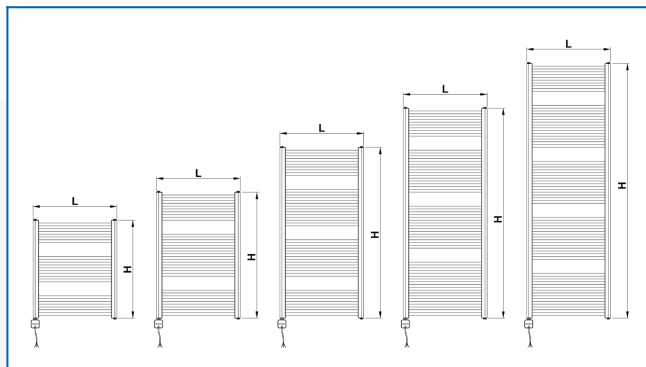

KORALUX LINEAR CLASSIC-ERA

Электрический полотенцесушитель прямого действия со встроенным терморегулятором и программным приложением - выгодное соотношение цены и качества

Заданные фильтры

Тепловая мощность: $t_1: 75\text{ }^{\circ}\text{C}$ | $t_2: 65\text{ }^{\circ}\text{C}$ | $t_i: 20\text{ }^{\circ}\text{C}$ | $\Delta t: 50\text{ }^{\circ}\text{C}$