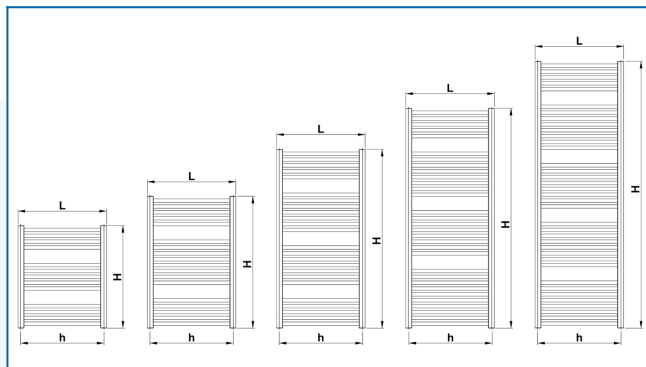

## KORALUX LINEAR COMFORT

Комфортабельные трубчатые отопительные приборы со сбалансированным сочетанием функции и дизайна, с нижним подключением снизу вниз

## Заданные фильтры

Тепловая мощность:  $t_1: 75\text{ °C} \mid t_2: 65\text{ °C} \mid t_i: 20\text{ °C} \mid \Delta t: 50\text{ °C}$