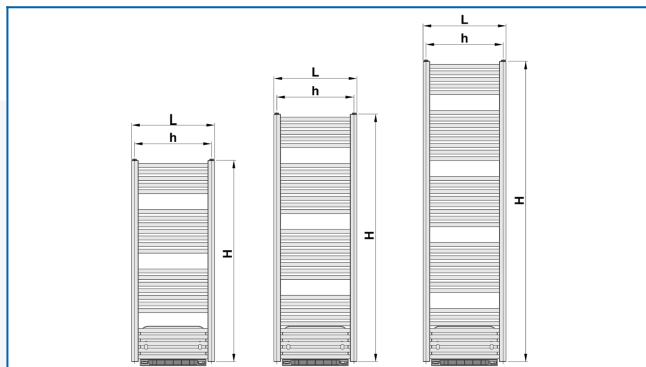

KORALUX LINEAR COMFORT B

Комфортные трубчатые радиаторы с вентиляционным блоком горячего воздуха со сбалансированным сочетанием функциональности и дизайна

Заданные фильтры

Тепловая мощность: $t_1: 75\text{ °C}$ | $t_2: 65\text{ °C}$ | $t_i: 20\text{ °C}$ | $\Delta t: 50\text{ °C}$