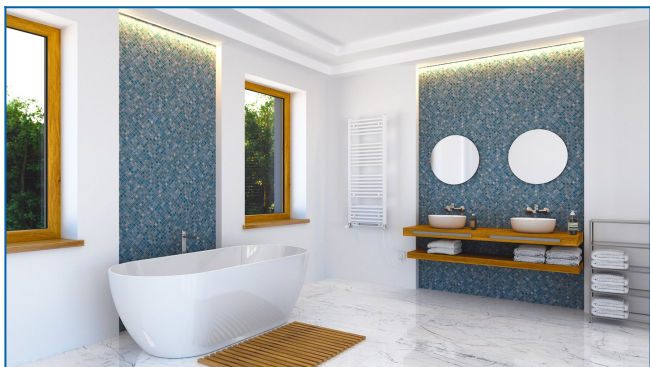

KORALUX LINEAR COMFORT B

Комфортные трубчатые радиаторы с вентиляционным блоком горячего воздуха со сбалансированным сочетанием функциональности и дизайна

Заданные фильтры

Тепловая мощность: $t_1: 75\text{ °C}$ | $t_2: 65\text{ °C}$ | $t_i: 20\text{ °C}$ | $\Delta t: 50\text{ °C}$