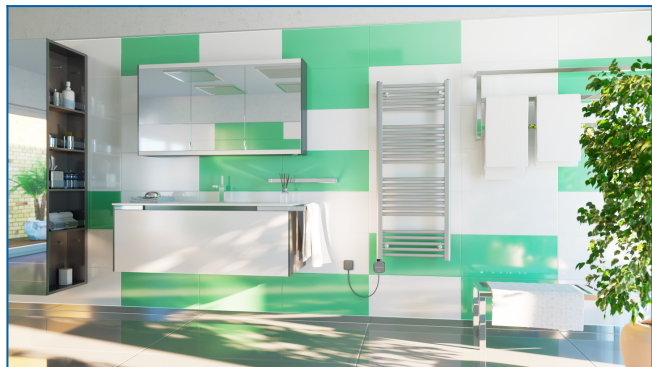

KORALUX LINEAR COMFORT-ERA

Электрический полотенцесушитель прямого действия со сбалансированным сочетанием функциональности и дизайна со встроенным терморегулятором с программным приложением

Заданные фильтры