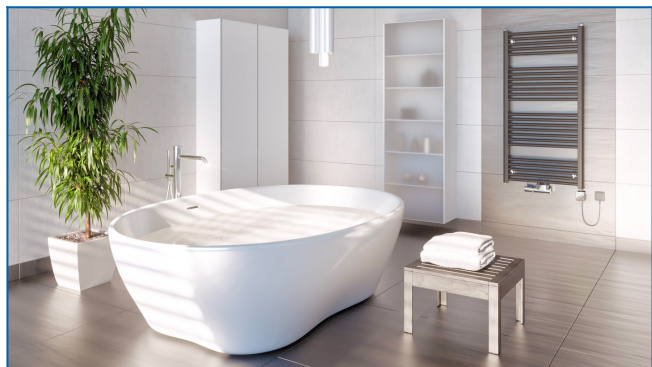

KORALUX LINEAR COMFORT-ERH

Электрический отопительный прибор прямого нагрева с прямыми профилями со сбалансированным сочетанием функциональности и дизайна

Заданные фильтры

Тепловая мощность: $t_1: 75\text{ °C}$ | $t_2: 65\text{ °C}$ | $t_i: 20\text{ °C}$ | $\Delta t: 50\text{ °C}$