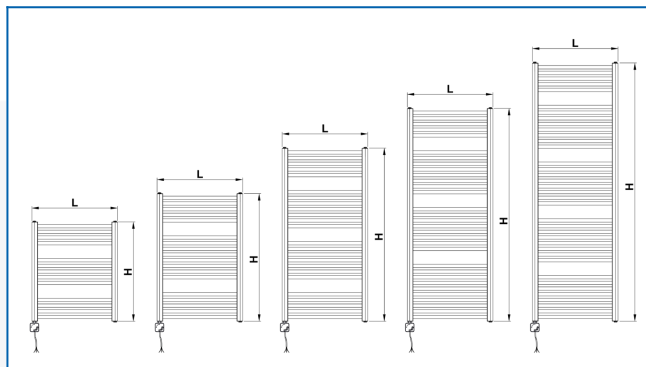

KORALUX LINEAR COMFORT-ERH

Электрический отопительный прибор прямого нагрева с прямыми профилями со сбалансированным сочетанием функциональности и дизайна

Заданные фильтры

Тепловая мощность: $t_1: 75\text{ °C} \mid t_2: 65\text{ °C} \mid t_i: 20\text{ °C} \mid \Delta t: 50\text{ °C}$