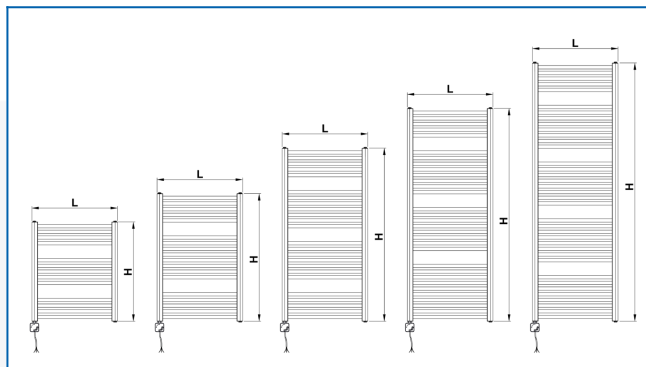

KORALUX LINEAR COMFORT-ERH

Электрический отопительный прибор прямого нагрева с прямыми профилями со сбалансированным сочетанием функциональности и дизайна

Заданные фильтры

Тепловая мощность: $t_1: 75\text{ °C}$ | $t_2: 65\text{ °C}$ | $t_i: 20\text{ °C}$ | $\Delta t: 50\text{ °C}$