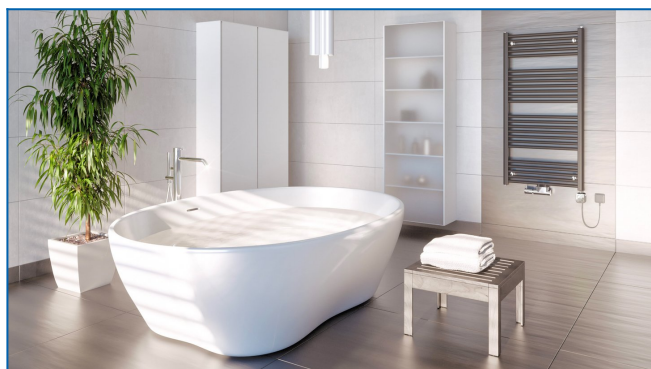

## KORALUX LINEAR COMFORT-ERH

Электрический отопительный прибор прямого нагрева с прямыми профилями со сбалансированным сочетанием функциональности и дизайна