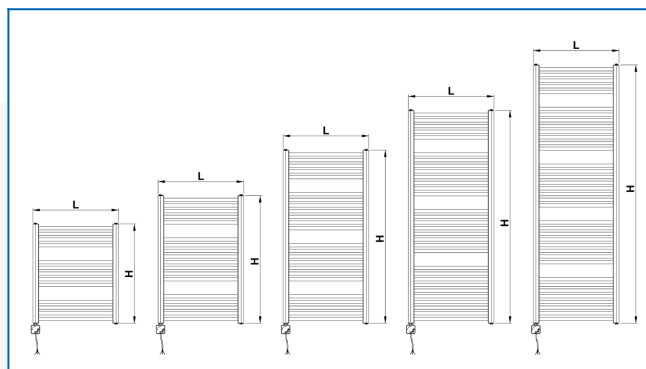

## KORALUX LINEAR COMFORT-ERH

Электрический отопительный прибор прямого нагрева с прямыми профилями со сбалансированным сочетанием функциональности и дизайна

## Заданные фильтры

Тепловая мощность:  $t_1: 75\text{ °C}$  |  $t_2: 65\text{ °C}$  |  $t_i: 20\text{ °C}$  |  $\Delta t: 50\text{ °C}$