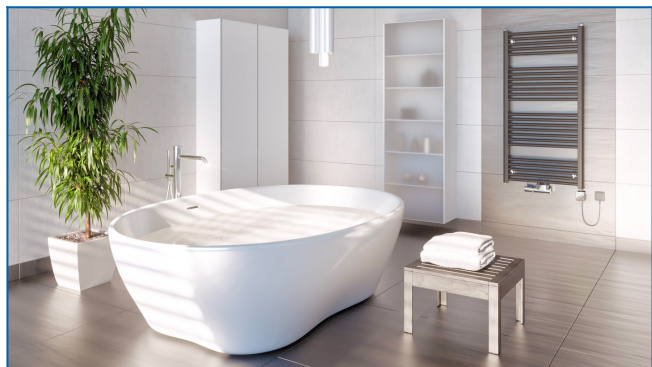

KORALUX LINEAR COMFORT-ERH

Электрический отопительный прибор прямого нагрева с прямыми профилями со сбалансированным сочетанием функциональности и дизайна

Заданные фильтры

Тепловая мощность: $t_1: 75\text{ °C} \mid t_2: 65\text{ °C} \mid t_i: 20\text{ °C} \mid \Delta t: 50\text{ °C}$