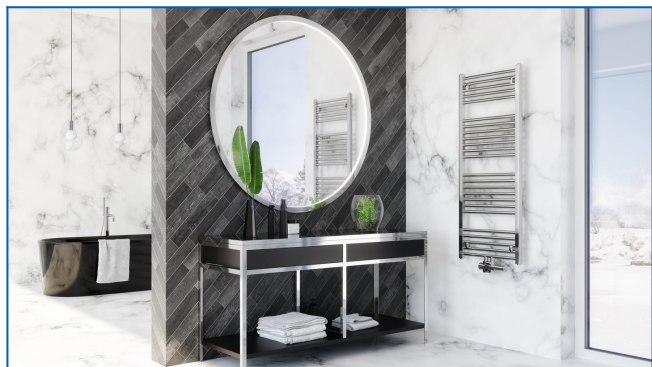

KORALUX LINEAR EXCLUSIVE-M

Изящные хромированные полотенцесушители из прямых труб с современным нижним центральным подключением

Заданные фильтры

Тепловая мощность: $t_1: 75\text{ °C}$ | $t_2: 65\text{ °C}$ | $t_i: 20\text{ °C}$ | $\Delta t: 50\text{ °C}$