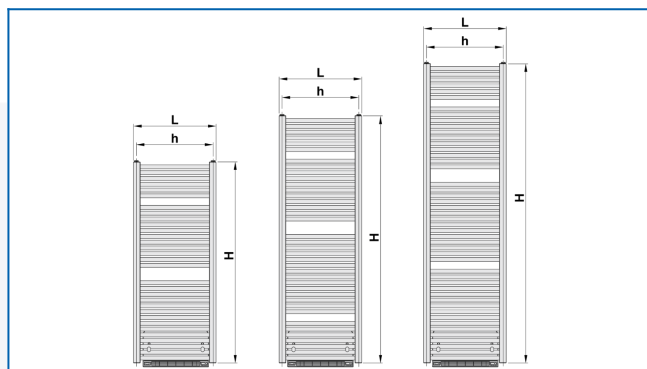

## KORALUX LINEAR MAX B

Шикарные трубчатые радиаторы с вентиляционным блоком горячего воздуха для максимальной тепловой мощности

## Заданные фильтры

Тепловая мощность:  $t_1: 75\text{ °C}$  |  $t_2: 65\text{ °C}$  |  $t_i: 20\text{ °C}$  |  $\Delta t: 50\text{ °C}$