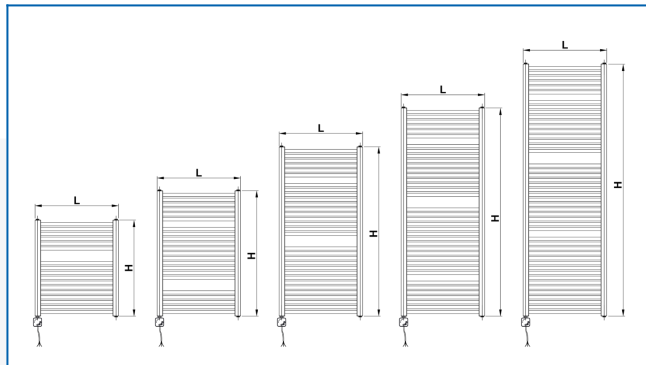

KORALUX LINEAR MAX-ERH

Электрический обогреватель для максимальной тепловой мощности с терморегулятором

Заданные фильтры

Тепловая мощность: $t_1: 75\text{ °C} \mid t_2: 65\text{ °C} \mid t_i: 20\text{ °C} \mid \Delta t: 50\text{ °C}$