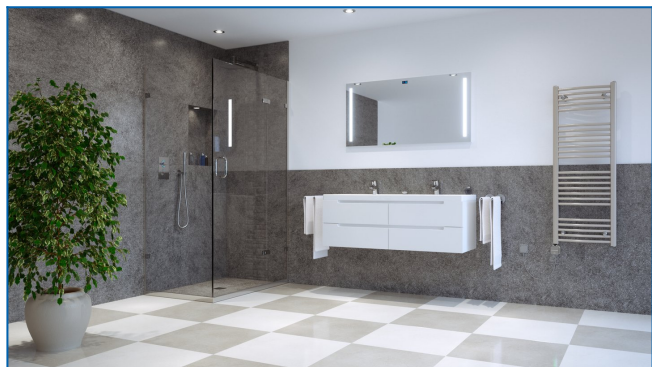

## KORALUX RONDO CLASSIC-ERA

Электрический полотенцесушитель прямого действия со встроенным терморегулятором с программным приложением - выгодное соотношение цены и качества