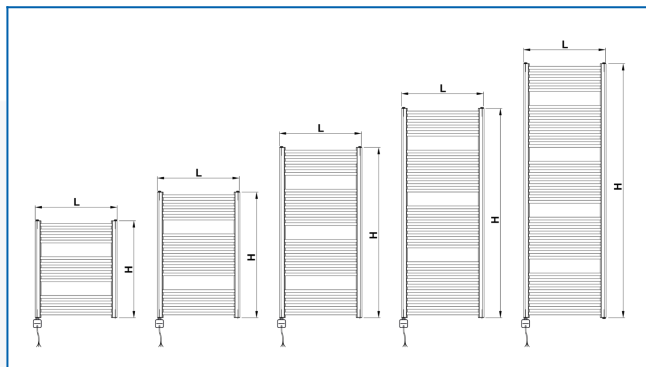

## Заданные фильтры

Тепловая мощность:  $t_1: 75\text{ }^{\circ}\text{C}$  |  $t_2: 65\text{ }^{\circ}\text{C}$  |  $t_i: 20\text{ }^{\circ}\text{C}$  |  $\Delta t: 50\text{ }^{\circ}\text{C}$