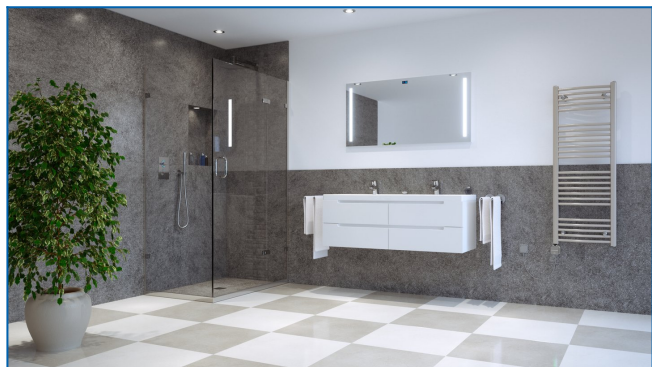

KORALUX RONDO CLASSIC-ERA

Электрический полотенцесушитель прямого действия со встроенным терморегулятором с программным приложением - выгодное соотношение цены и качества

Заданные фильтры

Тепловая мощность: $t_1: 75\text{ °C} \mid t_2: 65\text{ °C} \mid t_i: 20\text{ °C} \mid \Delta t: 50\text{ °C}$