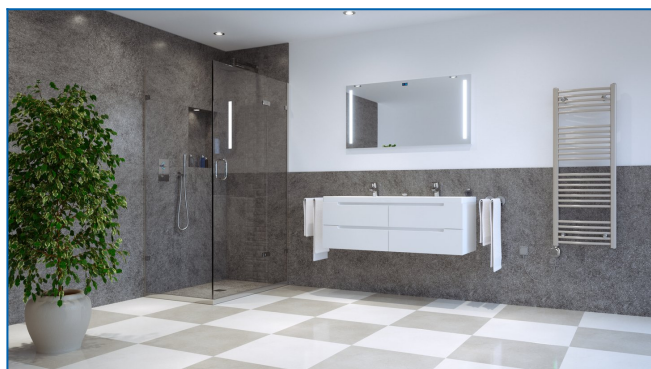

## KORALUX RONDO CLASSIC-ERH

Электрический отопительный прибор прямого нагрева с изогнутыми профилями с выгодным соотношением цены и качества