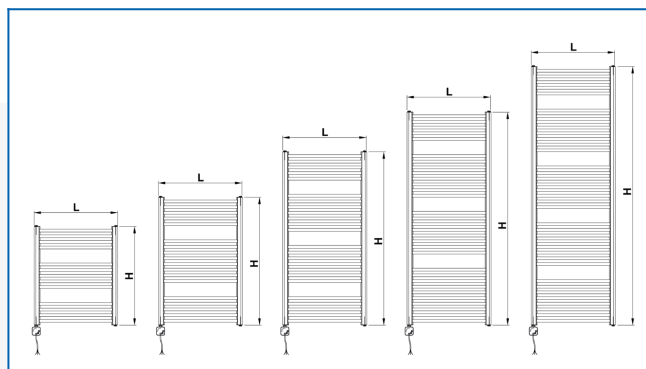

## KORALUX RONDO CLASSIC-ERH

Электрический отопительный прибор прямого нагрева с изогнутыми профилями с выгодным соотношением цены и качества