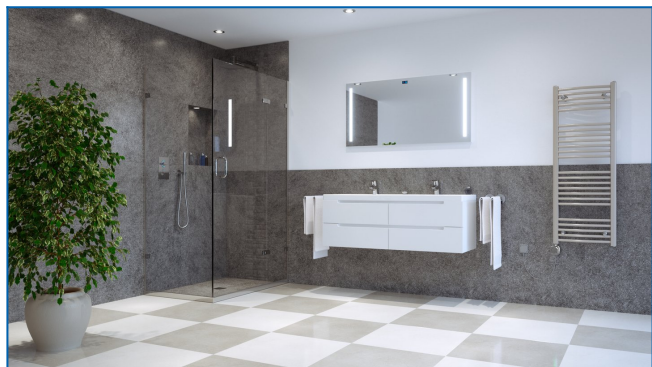

## KORALUX RONDO CLASSIC-ERH

Электрический отопительный прибор прямого нагрева с изогнутыми профилями с выгодным соотношением цены и качества