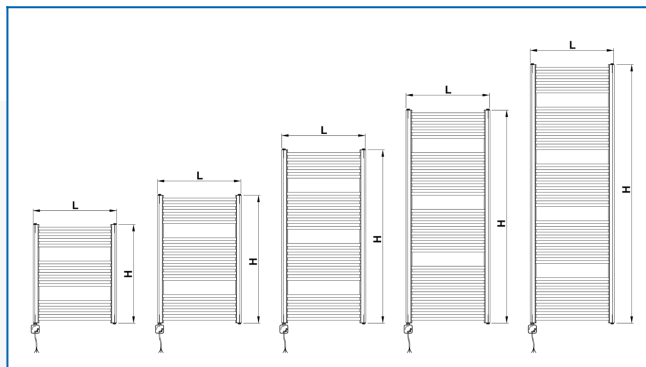

## KORALUX RONDO CLASSIC-ERH

Электрический отопительный прибор прямого нагрева с изогнутыми профилями с выгодным соотношением цены и качества

## Заданные фильтры

Тепловая мощность:  $t_1: 0\text{ }^{\circ}\text{C}$  |  $t_2: 0\text{ }^{\circ}\text{C}$  |  $t_i: 20\text{ }^{\circ}\text{C}$  |  $\Delta t: -20\text{ }^{\circ}\text{C}$