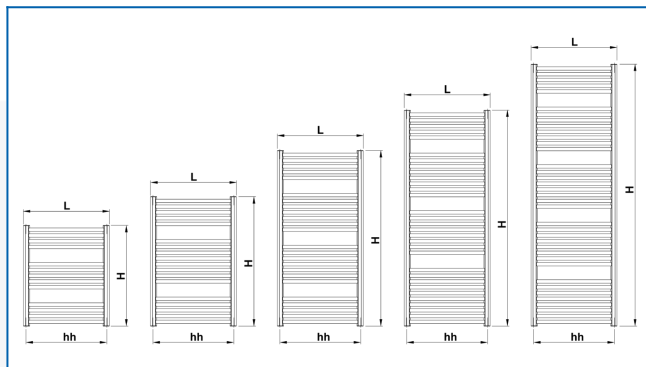

KORALUX RONDO COMFORT

Комфортабельные трубчатые отопительные приборы со сбалансированным сочетанием функции и дизайна, с нижним подключением снизу вниз

Заданные фильтры

Тепловая мощность: $t_1: 75\text{ °C}$ | $t_2: 65\text{ °C}$ | $t_i: 20\text{ °C}$ | $\Delta t: 50\text{ °C}$