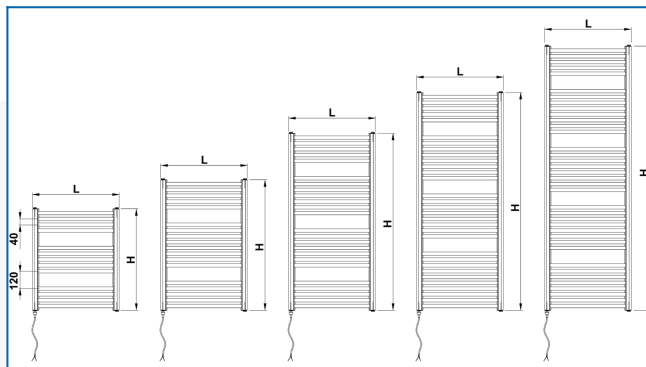

## KORALUX RONDO COMFORT-E

Электрический полотенцесушитель из гнутых труб со сбалансированным сочетанием функции и дизайна

## Заданные фильтры

Тепловая мощность:  $t_1: 75\text{ °C}$  |  $t_2: 65\text{ °C}$  |  $t_i: 20\text{ °C}$  |  $\Delta t: 50\text{ °C}$