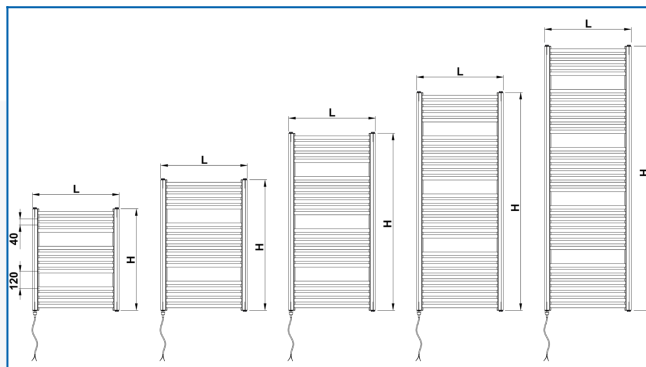

KORALUX RONDO COMFORT-E

Электрический полотенцесушитель из гнутых труб со сбалансированным сочетанием функции и дизайна

Заданные фильтры

Тепловая мощность: $t_1: 75\text{ °C}$ | $t_2: 65\text{ °C}$ | $t_i: 20\text{ °C}$ | $\Delta t: 50\text{ °C}$