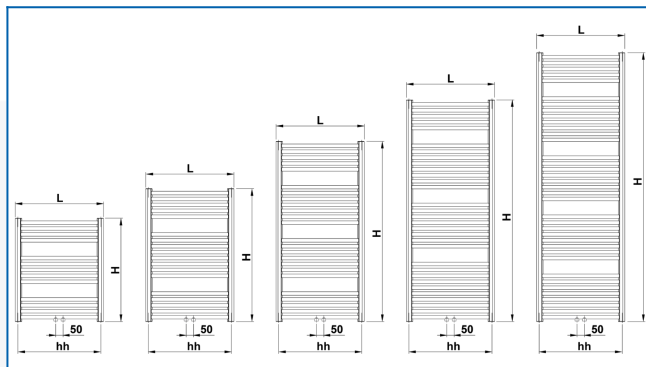

KORALUX RONDO COMFORT-M

Комфортабельные трубчатые отопительные приборы со сбалансированным сочетанием функции и дизайна, с современным нижним центральным подключением

Заданные фильтры

Тепловая мощность: $t_1: 75\text{ °C}$ | $t_2: 65\text{ °C}$ | $t_i: 20\text{ °C}$ | $\Delta t: 50\text{ °C}$