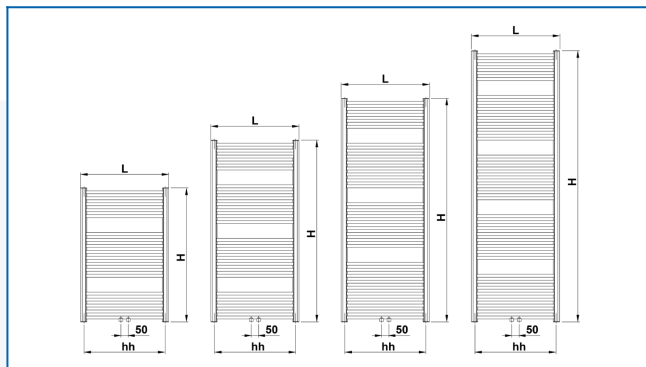

## Заданные фильтры

Тепловая мощность:  $t_1: 75\text{ °C}$  |  $t_2: 65\text{ °C}$  |  $t_i: 20\text{ °C}$  |  $\Delta t: 50\text{ °C}$