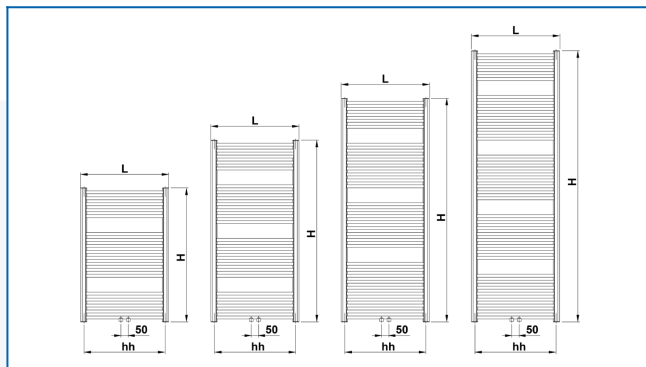

KORALUX RONDO EXCLUSIVE-M

Изящные хромированные полотенцесушители из гнутых труб с современным нижним центральным подключением

Заданные фильтры

Тепловая мощность: $t_1: 75\text{ }^{\circ}\text{C}$ | $t_2: 65\text{ }^{\circ}\text{C}$ | $t_i: 20\text{ }^{\circ}\text{C}$ | $\Delta t: 50\text{ }^{\circ}\text{C}$