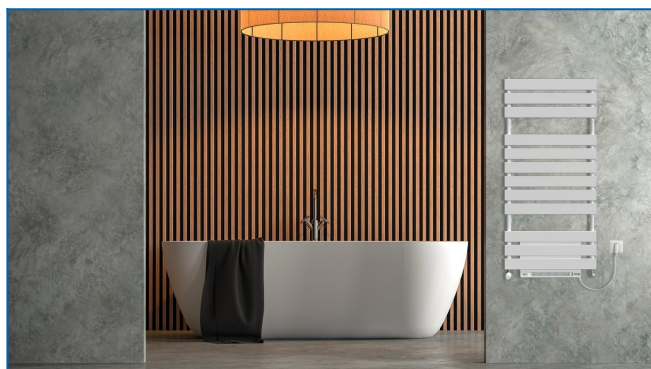

KORATHERM AQUAPANEL B

Модель из дизайнерской серии радиаторов с горизонтально ориентированными профилями с вентиляционным блоком горячего воздуха

Заданные фильтры

Тепловая мощность: $t_1: 75\text{ °C} \mid t_2: 65\text{ °C} \mid t_i: 20\text{ °C} \mid \Delta t: 50\text{ °C}$