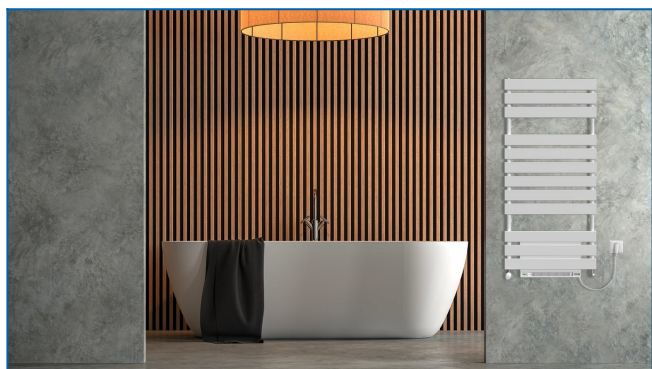

KORATHERM AQUAPANEL B

Модель из дизайнерской серии радиаторов с горизонтально ориентированными профилями с вентиляционным блоком горячего воздуха

Заданные фильтры

Тепловая мощность: $t_1: 75\text{ °C}$ | $t_2: 65\text{ °C}$ | $t_i: 20\text{ °C}$ | $\Delta t: 50\text{ °C}$