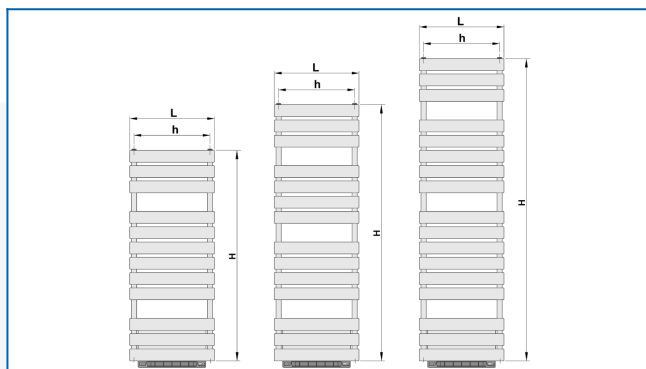

KORATHERM AQUAPANEL B

Модель из дизайнерской серии радиаторов с горизонтально ориентированными профилями с вентиляционным блоком горячего воздуха

Заданные фильтры

Тепловая мощность: $t_1: 75\text{ °C}$ | $t_2: 65\text{ °C}$ | $t_i: 20\text{ °C}$ | $\Delta t: 50\text{ °C}$