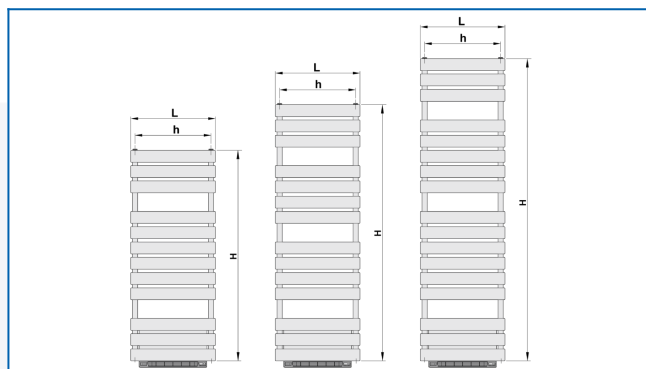

KORATHERM AQUAPANEL B

Модель из дизайнерской серии радиаторов с горизонтально ориентированными профилями с вентиляционным блоком горячего воздуха

Заданные фильтры

Тепловая мощность: $t_1: 75\text{ °C} \mid t_2: 65\text{ °C} \mid t_i: 20\text{ °C} \mid \Delta t: 50\text{ °C}$