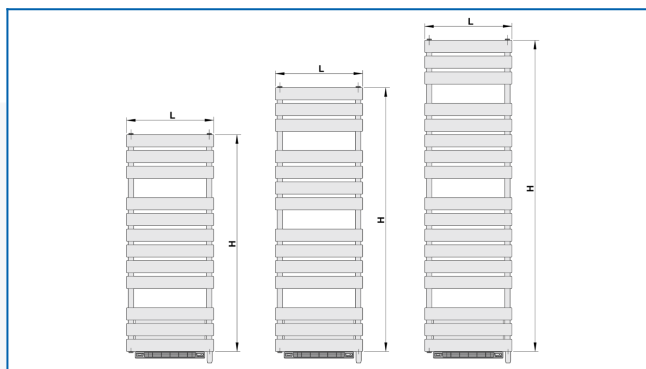

KORATHERM AQUAPANEL B-ER

Модели в дизайнерской серии электрических обогревателей со встроенным терморегулятором с вентиляционным блоком горячего воздуха

Заданные фильтры

Тепловая мощность: $t_1: 75\text{ °C} \mid t_2: 65\text{ °C} \mid t_i: 20\text{ °C} \mid \Delta t: 50\text{ °C}$