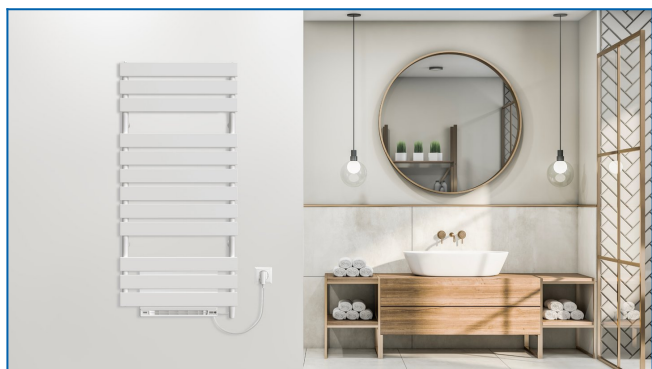

## KORATHERM AQUAPANEL B-ER

Модели в дизайнерской серии электрических обогревателей со встроенным терморегулятором с вентиляционным блоком горячего воздуха