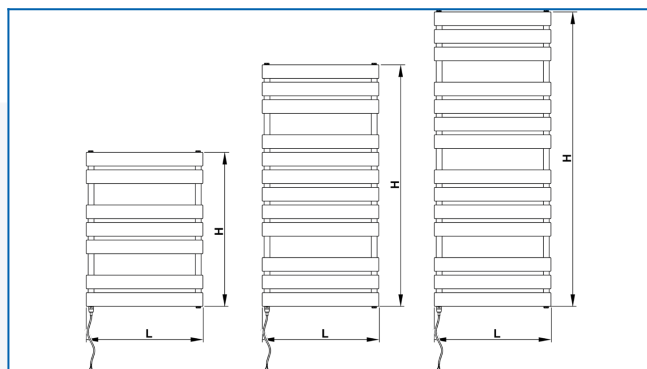

KORATHERM AQUAPANEL-E

Модели дизайнерской серии электрических радиаторов прямого действия с горизонтально ориентированными профилями без встроенного терморегулятора

Заданные фильтры

Тепловая мощность: $t_1: 75\text{ °C}$ | $t_2: 65\text{ °C}$ | $t_i: 20\text{ °C}$ | $\Delta t: 50\text{ °C}$