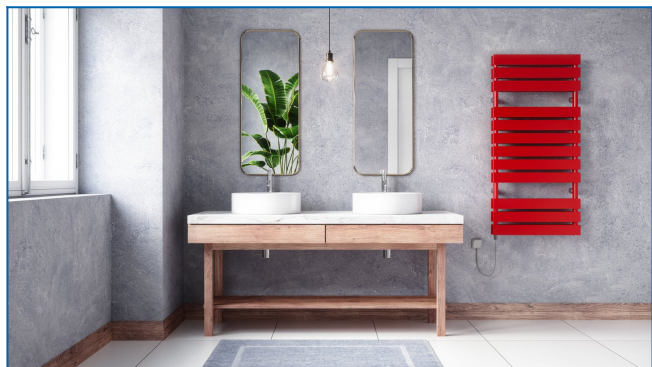

KORATHERM AQUAPANEL-E

Модели дизайнерской серии электрических обогревателей с горизонтально ориентированными профилями без встроенного терморегулятора

Заданные фильтры

Тепловая мощность: $t_1: 75\text{ °C} \mid t_2: 65\text{ °C} \mid t_i: 20\text{ °C} \mid \Delta t: 50\text{ °C}$