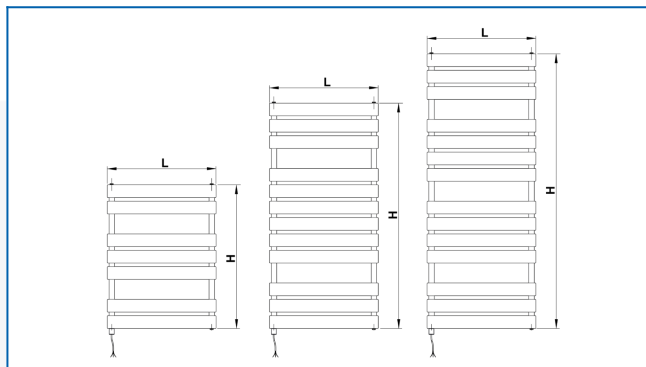

KORATHERM AQUAPANEL-E

Модели дизайнерской серии электрических обогревателей с горизонтально ориентированными профилями без встроенного терморегулятора

Заданные фильтры

Тепловая мощность: $t_1: 75\text{ °C} \mid t_2: 65\text{ °C} \mid t_i: 20\text{ °C} \mid \Delta t: 50\text{ °C}$