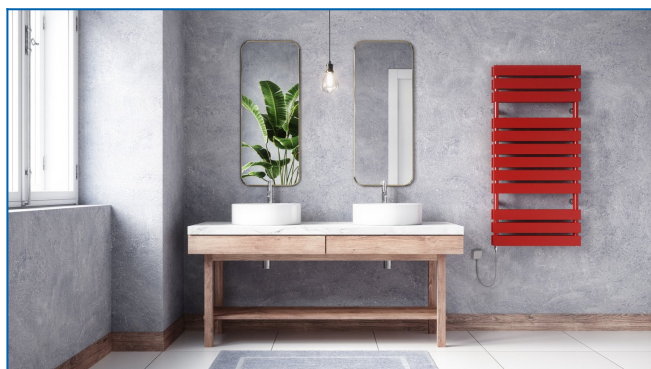

KORATHERM AQUAPANEL-E

Модели дизайнерской серии электрических радиаторов прямого действия с горизонтально ориентированными профилями без встроенного терморегулятора

Заданные фильтры

Тепловая мощность: $t_1: 75\text{ °C}$ | $t_2: 65\text{ °C}$ | $t_i: 20\text{ °C}$ | $\Delta t: 50\text{ °C}$