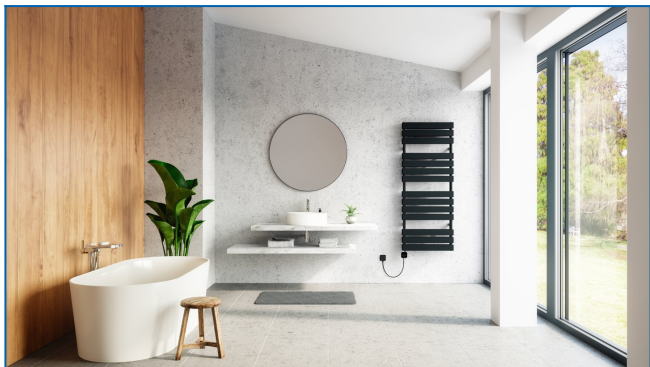

## KORATHERM AQUAPANEL-ERA

Модели дизайнерской серии электрических обогревателей с горизонтально ориентированными профилями со встроенным терморегулятором с программным приложением