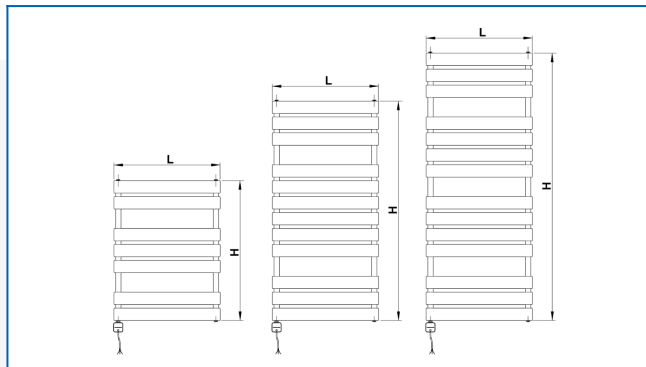

## Заданные фильтры

Тепловая мощность:  $t_1: 75\text{ °C}$  |  $t_2: 65\text{ °C}$  |  $t_i: 20\text{ °C}$  |  $\Delta t: 50\text{ °C}$