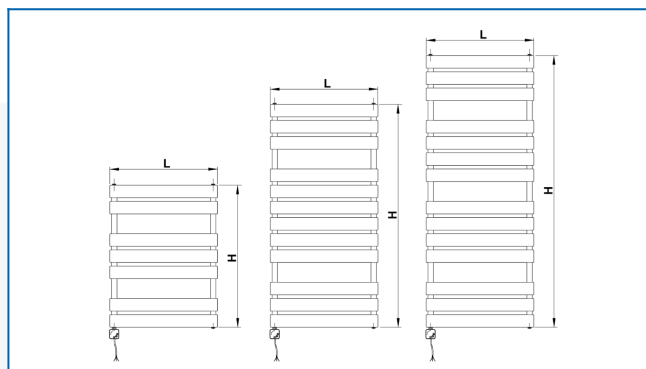

KORATHERM AQUAPANEL-ERN

Модели дизайнерской серии электрических обогревателей с горизонтально ориентированными профилями со встроенным терморегулятором

Заданные фильтры

Тепловая мощность: $t_1: 75\text{ °C} \mid t_2: 65\text{ °C} \mid t_i: 20\text{ °C} \mid \Delta t: 50\text{ °C}$