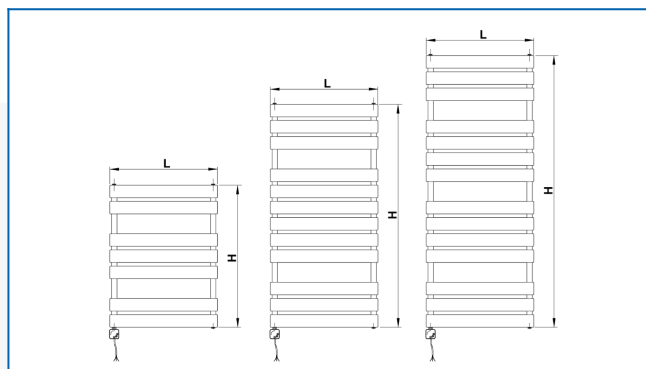

## KORATHERM AQUAPANEL-ERN

Модели дизайнерской серии электрических обогревателей с горизонтально ориентированными профилями со встроенным терморегулятором

## Заданные фильтры

Тепловая мощность:  $t_1: 75\text{ °C}$  |  $t_2: 65\text{ °C}$  |  $t_i: 20\text{ °C}$  |  $\Delta t: 50\text{ °C}$