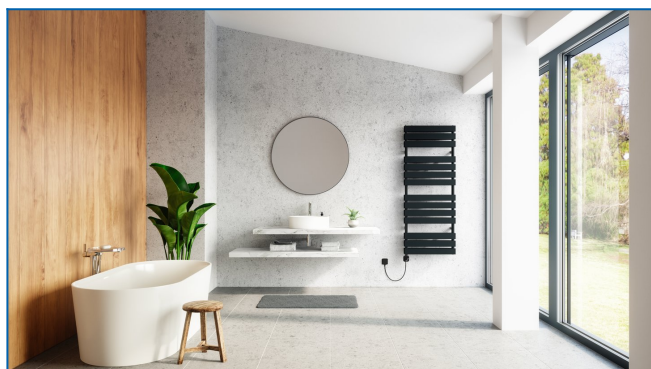

KORATHERM AQUAPANEL-ERN

Модели дизайнерской серии электрических обогревателей с горизонтально ориентированными профилями со встроенным терморегулятором

Заданные фильтры

Тепловая мощность: $t_1: 75\text{ °C} \mid t_2: 65\text{ °C} \mid t_i: 20\text{ °C} \mid \Delta t: 50\text{ °C}$