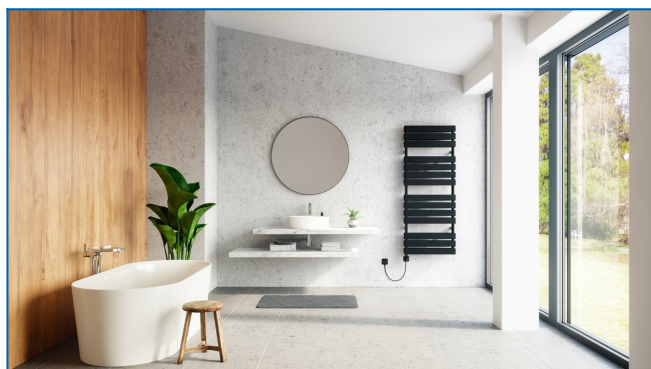

## KORATHERM AQUAPANEL-ERN

Модели дизайнерской серии электрических обогревателей с горизонтально ориентированными профилями со встроенным терморегулятором