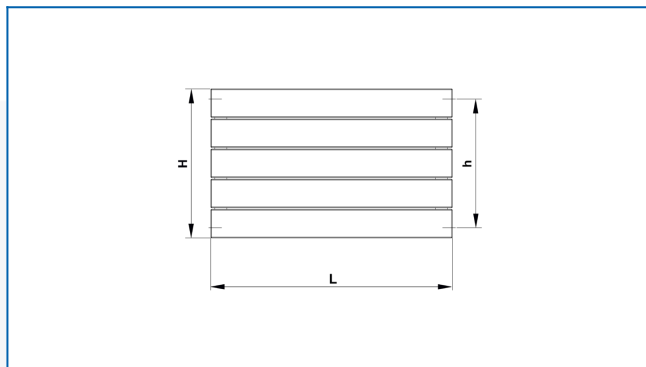

## KORATHERM HORIZONTAL-K

Это модель дизайнерской серии радиаторов с горизонтально ориентированными профилями, которая обеспечивает универсальное боковое подключение

## Заданные фильтры

Тепловая мощность:  $t_1: 75\text{ °C}$  |  $t_2: 65\text{ °C}$  |  $t_i: 20\text{ °C}$  |  $\Delta t: 50\text{ °C}$